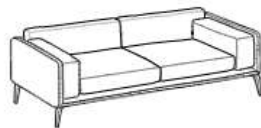

Высота:
Ширина:
Вес:
Глубина:
Ткань:
Объем:

Footstool maxi

Высота: 43cm
Ширина: 101cm
Вес: 34kg
Глубина: 101cm
Ткань: 2,5mt+1,2mt
Объем: 0,58 м³

Square Footstool

Высота: 43cm
Ширина: 80cm
Вес: 22kg
Глубина: 80cm
Ткань: 2,8mt
Объем: 0,3 м³

Rectangular pouf

Высота: 43cm
Ширина: 120cm
Вес: 32kg
Глубина: 80cm
Ткань: 2,8mt+1,2mt
Объем: 0,58 м³

2-er sofa low

Высота: 80cm
Ширина: 198cm
Вес: 103kg
Глубина: 100cm
Ткань: 5,9mt+4,3mt
Объем: 1,59 м³

3-er sofa low

Высота: 80cm
Ширина: 220cm
Вес: 108kg
Глубина: 100cm
Ткань: 6,3mt+4,3mt
Объем: 1,7 m³

3-er maxi sofa low

Высота: 80cm
Ширина: 242cm
Вес: 112kg
Глубина: 100cm
Ткань: 7,1mt+4,3mt
Объем: 1,93 m³

1-er lateral element low

Высота: 80cm
Ширина: 100cm
Вес: 52kg
Глубина: 100cm
Ткань: 3,6mt+3mt
Объем: 0,86 m³

2-er lateral element low

Высота: 80cm
Ширина: 170cm
Вес: 77kg
Глубина: 100cm
Ткань: 5,3mt+3,6mt
Объем: 1,15 m³

3-er lateral element low