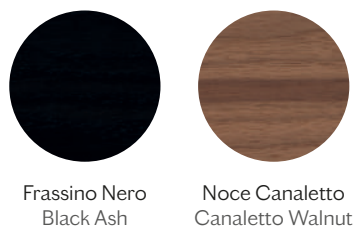

Laccato | Lacquer

Legno | Wood

FINITURE | FINISHES

PIANO | TOP

Cres Porcellanato | Porcelain Stoneware

Statuario Bianco

Étoil Cris

Emperador

Thundernight

Zincato
Zinc-coated

BASE | BASE

Metallo | Metal

Laccato (12 colori)
Lacquered (12 tones)

Zincato
Zinc-coated