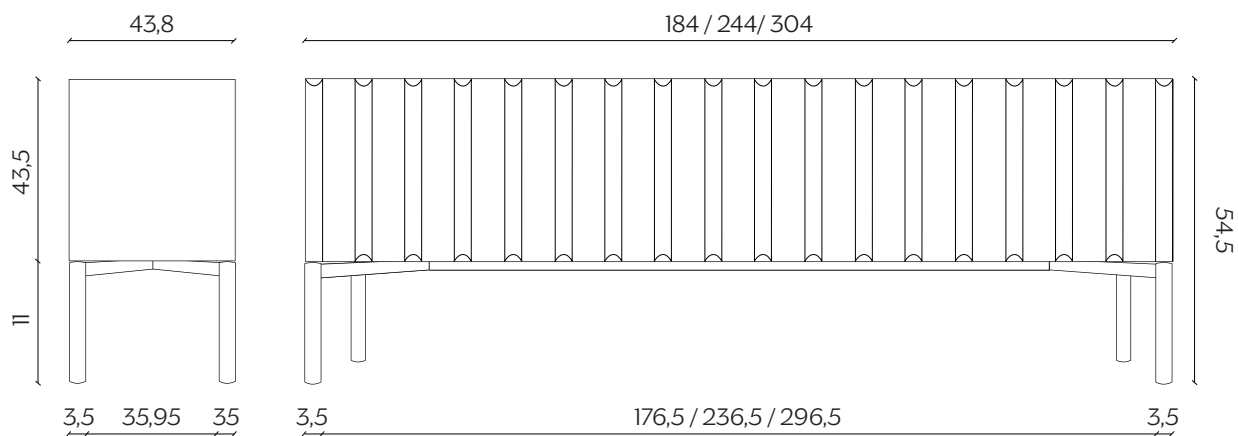

DIMENSIONI | DIMENSIONS

lunghezza | width: 184/244/304 cm

larghezza | width: 43.8 cm

altezza | width: 54.5 cm

AMBIENTE | ENVIRONMENT

interno | indoor

DOWNLOAD | DONWLOADS

la guida Cura e Manuntenzione è disponibile su miniforms.com