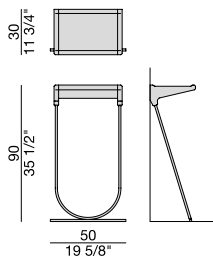

Console in appoggio a parete con struttura in metallo grigio peltro e piano in massello di noce canaletta.

Wall mounted console with grey pewter metal frame and solid canaletta walnut top.

Wandkonsole mit Metallgestell aus grauem Zinn und Platte aus massivem Canaletta-Nussbaum.

Console au mur avec structure en métal gris peltre et plateau en noyer canaletta massif.

Consola para apoyar a la pared con estructura en metal acabado gris peltre y estante en nogal Canaletta macizo.