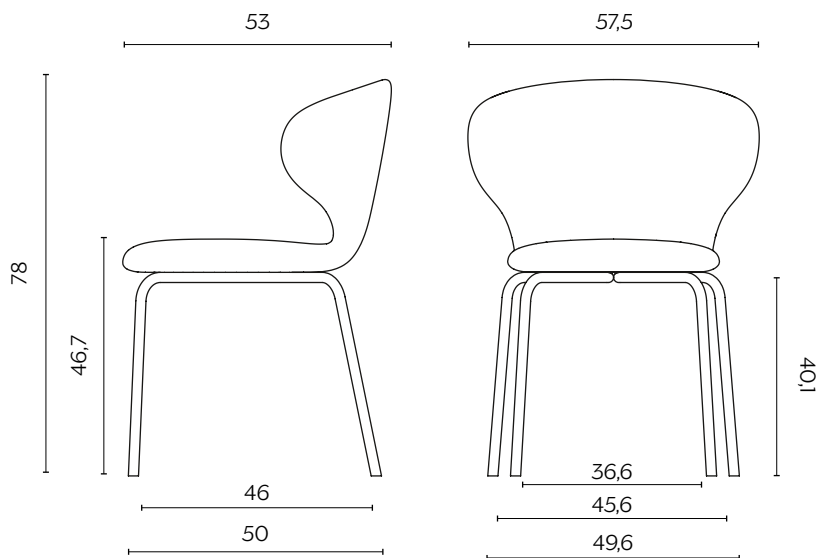

MULA

by e-ggs

Mula si fa riconoscere per l'ampio schienale dove due curiose orecchie si stringono sui fianchi, svelando un profilo dinamico della sedia. L'imbottitura della scocca, in poliuretano espanso, diventa parte stessa del disegno, offrendo un prodotto realizzato con la massima cura, pensato per durare e piacere nel tempo.

DIMENSIONI | DIMENSIONS

BASIC | BASIC

lunghezza | width: 57,5 cm
larghezza | depth: 53 cm
altezza | height: 78 cm
altezza del sedile | seat height: 46,7 cm
impilabilità | stackability: sì (X3) | yes (X3)

GAMBE IN LEGNO | WOODEN LEGS

lunghezza | width: 57,5 cm
larghezza | depth: 53 cm
altezza | height: 78 cm
altezza del sedile | seat height: 46,7 cm

DIMENSIONI | DIMENSIONS

UFFICIO | OFFICE

lunghezza | width: 57,5 cm
larghezza | depth: 53,4 cm
altezza | height: 77 cm
altezza del sedile | seat height: 45 cm