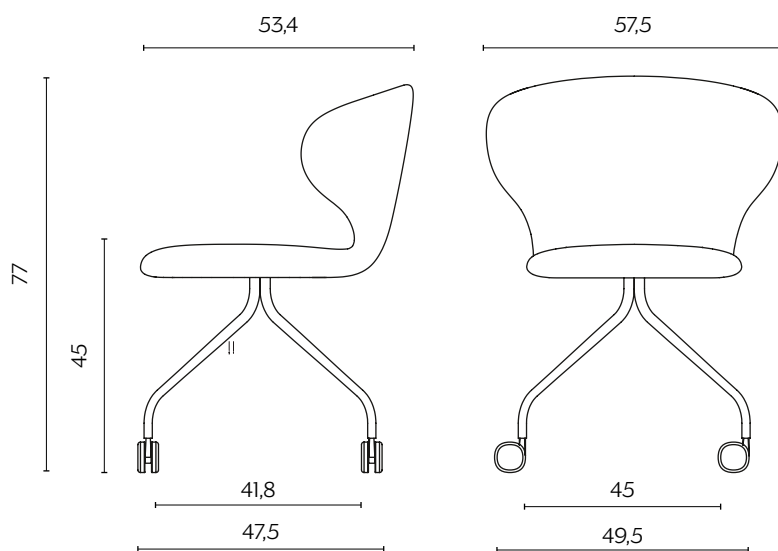

DIMENSIONI | DIMENSIONS

BASIC | BASIC

lunghezza | width: 57,5 cm
larghezza | depth: 53 cm
altezza | height: 78 cm
altezza del sedile | seat height: 46,7 cm
impilabilità | stackability: sì (X3) | yes (X3)

GAMBE IN LEGNO | WOODEN LEGS

lunghezza | width: 57,5 cm
larghezza | depth: 53 cm
altezza | height: 78 cm
altezza del sedile | seat height: 46,7 cm

DIMENSIONI | DIMENSIONS

UFFICIO | OFFICE

lunghezza | width: 57,5 cm
larghezza | depth: 53,4 cm
altezza | height: 77 cm
altezza del sedile | seat height: 45 cm