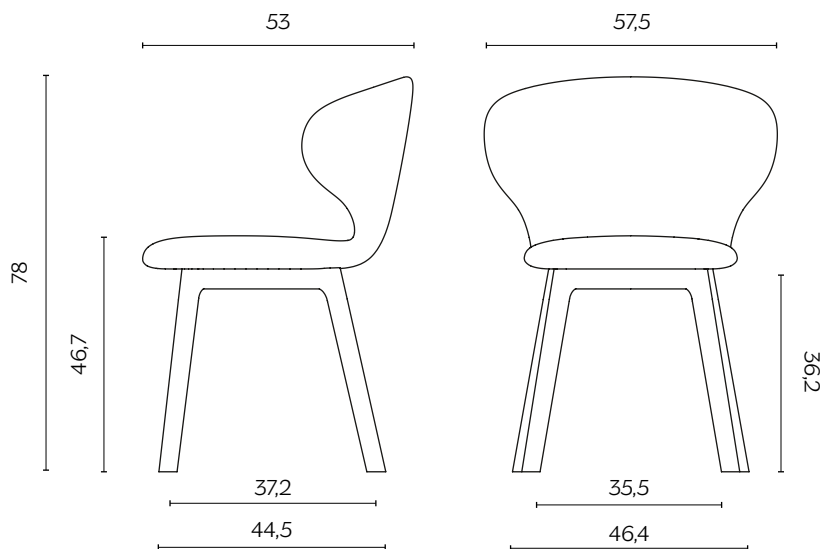

DIMENSIONI | DIMENSIONS

BASIC | BASIC

lunghezza | width: 57,5 cm
larghezza | depth: 53 cm
altezza | height: 78 cm
altezza del sedile | seat height: 46,7 cm
impilabilità | stackability: sì (X3) | yes (X3)

GAMBE IN LEGNO | WOODEN LEGS

lunghezza | width: 57,5 cm
larghezza | depth: 53 cm
altezza | height: 78 cm
altezza del sedile | seat height: 46,7 cm

DIMENSIONI | DIMENSIONS

UFFICIO | OFFICE

lunghezza | width: 57,5 cm
larghezza | depth: 53,4 cm
altezza | height: 77 cm
altezza del sedile | seat height: 45 cm