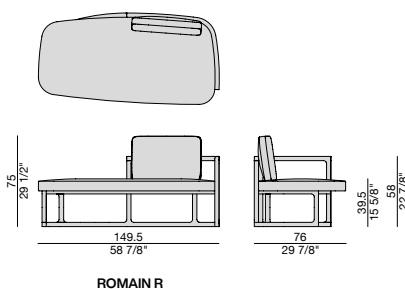

Meridienne sofa with frame in solid ash and cover in the fabrics of the collection. Equipped with a feather-filled back cushion and one single seat cushion with crush-proof polyurethane padding. It is possible to combine different fabrics for the upholstered base and back.

Meridienne Sofa mit einem Gestell aus massivem Escheholz. Sitz-, und lose Rückenissen bezogen in den Stoffen der Porada Kollektion. Die Rückenissen sind befüllt mit Gänsedaunen (Assopiama zertifiziert). Das Sitzkissen sind aus unverformbaren Polyurethanschäum. Es ist möglich die Rücken- und Sitzkissen mit unterschiedlichen Stoffen zu beziehen.

Méridienne avec structure en frêne massif et revêtement dans les tissus de la collection. Equipée avec un coussin de dossier rembourré en plume et un pour l'assise, rembourré en polyuréthane expansé. Possibilité de combiner tissus différents pour le dossier et l'assise.

Sofá Meridienne con estructura en fresno macizo revestimiento en las telas de la colección. Cojin del respaldo con relleno de plumas y cojin del asiento con relleno de poliuretano expandido. Es posible combinar diferentes telas entre asiento y respaldo.