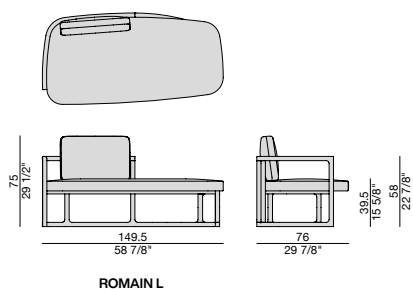

Meridienne sofa with frame in solid ash and cover in the fabrics of the collection. Equipped with a feather-filled back cushion and one single seat cushion with crush-proof polyurethane padding. It is possible to combine different fabrics for the upholstered base and back.

Meridienne Sofa mit einem Gestell aus massivem Escheholz. Sitz-, und lose Rückenissen bezogen in den Stoffen der Porada Kollektion. Die Rückenissen sind befüllt mit Gänsedaunen (Assopiama zertifiziert). Das Sitzkissen sind aus unverformbaren Polyurethanschäum. Es ist möglich die Rücken- und Sitzkissen mit unterschiedlichen Stoffen zu beziehen.

Méridienne avec structure en frêne massif et revêtement dans les tissus de la collection. Equipée avec un coussin de dossier rembourré en plume et un pour l'assise, rembourré en polyuréthane expansé. Possibilité de combiner tissus différents pour le dossier et l'assise.

Sofá Meridienne con estructura en fresno macizo revestimiento en las telas de la colección. Cojin del respaldo con relleno de plumas y cojin del asiento con relleno de poliuretano expandido. Es posible combinar diferentes telas entre asiento y respaldo.