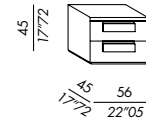

CONTENITORI NOTTE

. NIGHT STORAGE UNITS (vol. 3) P. 200

186, 187

NOTE 2003

comodino - night table 56-C