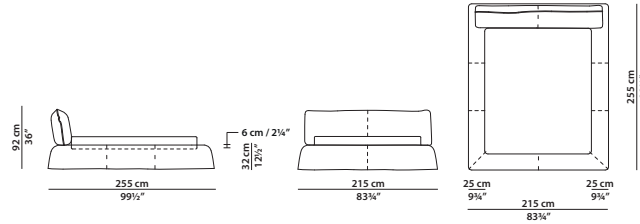

**Available in soft leathers only.**

145 x 255 h92 cm – 56½ x 99½ h36"

Letto singolo. Rete con doghe in legno  
90 x 200 cm, 35 x 78"  
compresa nel prezzo.  
Single bed. 90 x 200 cm, 35 x 78"  
slatted base included.

175 x 255 h92 cm – 68¼ x 99½ h36"

Letto. Rete con doghe in legno  
120 x 200 cm, 46¾ x 78"  
compresa nel prezzo.  
Bed. 120 x 200 cm, 46¾ x 78"  
slatted base included.

215 x 255 h92 cm – 83¾ x 99½ h36"

Letto. Rete con doghe in legno  
160 x 200 cm, 62½ x 78"  
compresa nel prezzo.  
Bed. 160 x 200 cm, 62½ x 78"  
slatted base included.

235 x 255 h92 cm – 91¾ x 99½ h36"

Letto. Rete con doghe in legno  
180 x 200 cm, 70¾ x 78"  
compresa nel prezzo.  
Bed. 180 x 200 cm, 70¾ x 78"  
slatted base included.