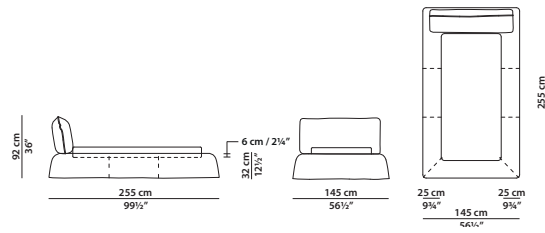

**Available in soft leathers only.**

145 x 255 h92 cm – 56½ x 99½ h36"

Letto singolo. Rete con doghe in legno  
90 x 200 cm, 35 x 78"  
compresa nel prezzo.  
Single bed. 90 x 200 cm, 35 x 78"  
slatted base included.

175 x 255 h92 cm – 68¼ x 99½ h36"

Letto. Rete con doghe in legno  
120 x 200 cm, 46¾ x 78"  
compresa nel prezzo.  
Bed. 120 x 200 cm, 46¾ x 78"  
slatted base included.

215 x 255 h92 cm – 83¾ x 99½ h36"