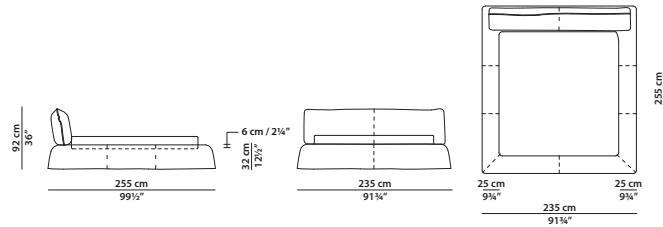

**Available in soft leathers only.**

145 x 255 h92 cm – 56½ x 99½ h36"

Letto singolo. Rete con doghe in legno  
90 x 200 cm, 35 x 78"  
compresa nel prezzo.  
Single bed. 90 x 200 cm, 35 x 78"  
slatted base included.

175 x 255 h92 cm – 68¼ x 99½ h36"

Letto. Rete con doghe in legno  
120 x 200 cm, 46¾ x 78"  
compresa nel prezzo.  
Bed. 120 x 200 cm, 46¾ x 78"  
slatted base included.

215 x 255 h92 cm – 83¾ x 99½ h36"

Letto. Rete con doghe in legno  
160 x 200 cm, 62½ x 78"  
compresa nel prezzo.  
Bed. 160 x 200 cm, 62½ x 78"  
slatted base included.

235 x 255 h92 cm – 91¾ x 99½ h36"

Letto. Rete con doghe in legno  
180 x 200 cm, 70¾ x 78"  
compresa nel prezzo.  
Bed. 180 x 200 cm, 70¾ x 78"  
slatted base included.

255 x 255 h92 cm – 99½ x 99½ h36"

Letto. Rete con doghe in legno  
200 x 200 cm, 78 x 78"  
compresa nel prezzo.  
Bed. 200 x 200 cm, 78 x 78"  
slatted base included.