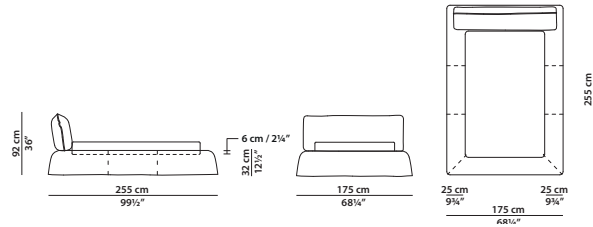

**Available in soft leathers only.**

145 x 255 h92 cm – 56½ x 99½ h36"

Letto singolo. Rete con doghe in legno  
90 x 200 cm, 35 x 78"  
compresa nel prezzo.  
Single bed. 90 x 200 cm, 35 x 78"  
slatted base included.

175 x 255 h92 cm – 68¼ x 99½ h36"

Letto. Rete con doghe in legno  
120 x 200 cm, 46¾ x 78"  
compresa nel prezzo.  
Bed. 120 x 200 cm, 46¾ x 78"  
slatted base included.

215 x 255 h92 cm – 83¾ x 99½ h36"

Letto. Rete con doghe in legno  
160 x 200 cm, 62½ x 78"  
compresa nel prezzo.  
Bed. 160 x 200 cm, 62½ x 78"  
slatted base included.

235 x 255 h92 cm – 91¾ x 99½ h36"

Letto. Rete con doghe in legno  
180 x 200 cm, 70¾ x 78"  
compresa nel prezzo.  
Bed. 180 x 200 cm, 70¾ x 78"  
slatted base included.

255 x 255 h92 cm – 99½ x 99½ h36"

Letto. Rete con doghe in legno  
200 x 200 cm, 78 x 78"  
compresa nel prezzo.  
Bed. 200 x 200 cm, 78 x 78"  
slatted base included.