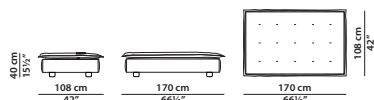

80 x 80 cm - 31¼ x 31¼"

H01 - Cuscino. Cushion.

108 x Ø27 cm - 42 x Ø10½"

I01 - Rullo. Roll.

140 x Ø27 cm - 54½ x Ø10½"

I02 - Rullo. Roll.

170 x Ø27 cm - 66½ x Ø10½"

I03 - Rullo. Roll.