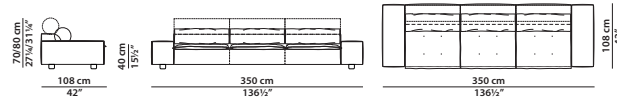

Available in a unique kind of leather and colour among all soft leathers only.

260 x 108 h70/80 cm - 101½ x 42 h27¼/31¼"

G01 - Divano. Sofa.

300 x 108 h70/80 cm - 117 x 42 h27¼/31¼"

G02 - Divano. Sofa.

350 x 108 h70/80 cm - 136½ x 42 h27¼/31¼"

G03 - Divano. Sofa.

130 x 108 h70/80 cm - 50¾ x 42 h27¼/31¼"

E10 - Elemento terminale sx.

L terminal module.

E09 - Elemento terminale dx.

R terminal module.

150 x 108 h70/80 cm - 58½ x 42 h27¼/31¼"

E03 - Elemento terminale sx.

L terminal module.

E02 - Elemento terminale dx.

R terminal module.

222 x 108 h70/80 cm - 86½ x 42 h27¼/31¼"

E12 - Elemento terminale sx.

L terminal module.

E11 - Elemento terminale dx.

R terminal module.

262 x 108 h70/80 cm - 102¼ x 42 h27¼/31¼"

E05 - Elemento terminale sx.

L terminal module.

E04 - Elemento terminale dx.

R terminal module.

92 x 108 h70/80 cm - 36 x 42 h27¼/31¼"

E08 - Elemento centrale. Central module.