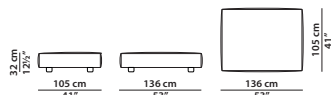

G03 - Divano. Sofa.

130 x 108 h70/80 cm - 50¾ x 42 h27¼/31¼"

E10 - Elemento terminale sx.

L terminal module.

E09 - Elemento terminale dx.

R terminal module.

150 x 108 h70/80 cm - 58½ x 42 h27¼/31¼"

E03 - Elemento terminale sx.

262 x 108 h70/80 cm - 102¼ x 42 h27¼/31¼"

E05 - Elemento terminale sx.

L terminal module.

E04 - Elemento terminale dx.

R terminal module.

92 x 108 h70/80 cm - 36 x 42 h27¼/31¼"

E08 - Elemento centrale. Central module.

112 x 108 h70/80 cm - 43¾ x 42 h27¼/31¼"

E01 - Elemento centrale. Central module.

150 x 170 h70/80 cm - 102¼ x 42 h27¼/31¼"

E07 - Dormeuse sx.

L dormeuse.

E06 - Dormeuse dx.

R dormeuse.

108 x 170 h70/80 cm - 42 x 66¼ h27¼/31¼"

E13 - Dormeuse.

75 x 105 h32 cm - 29¼ x 41 h12½"

F02 - Tavolino. Small table.

136 x 105 h32 cm - 53 x 41 h12½"

F01 - Tavolino. Small table.

80 x 108 h40 cm - 31¼ x 42 h15½"

F05 - Pouf.

140 x 108 h40 cm - 54½ x 42 h15½"