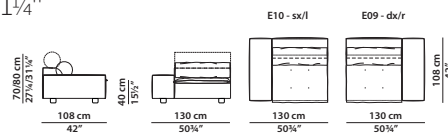

Available in a unique kind of leather and colour among all soft leathers only.

260 x 108 h70/80 cm - 101½ x 42 h27¼/31¼"

G01 - Divano. Sofa.

300 x 108 h70/80 cm - 117 x 42 h27¼/31¼"

G02 - Divano. Sofa.

350 x 108 h70/80 cm - 136½ x 42 h27¼/31¼"

G03 - Divano. Sofa.

130 x 108 h70/80 cm - 50¾ x 42 h27¼/31¼"

E10 - Elemento terminale sx.

L terminal module.

E09 - Elemento terminale dx.

R terminal module.

150 x 108 h70/80 cm - 58½ x 42 h27¼/31¼"

E03 - Elemento terminale sx.

L terminal module.

E02 - Elemento terminale dx.

R terminal module.

222 x 108 h70/80 cm - 86½ x 42 h27¼/31¼"

E12 - Elemento terminale sx.

L terminal module.

E11 - Elemento terminale dx.

R terminal module.

262 x 108 h70/80 cm - 102¼ x 42 h27¼/31¼"

E05 - Elemento terminale sx.

L terminal module.

E04 - Elemento terminale dx.

R terminal module.

92 x 108 h70/80 cm - 36 x 42 h27¼/31¼"

E08 - Elemento centrale. Central module.