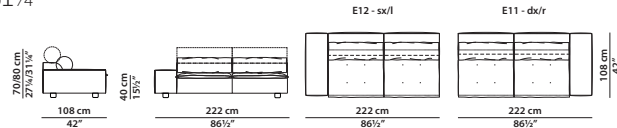

G03 - Divano. Sofa.

130 x 108 h70/80 cm - 50¾ x 42 h27¼/31¼"

E10 - Elemento terminale sx.

L terminal module.

E09 - Elemento terminale dx.

R terminal module.

150 x 108 h70/80 cm - 58½ x 42 h27¼/31¼"

E03 - Elemento terminale sx.

L terminal module.

E02 - Elemento terminale dx.

R terminal module.

222 x 108 h70/80 cm - 86½ x 42 h27¼/31¼"

E12 - Elemento terminale sx.

L terminal module.

E11 - Elemento terminale dx.

R terminal module.

262 x 108 h70/80 cm - 102¼ x 42 h27¼/31¼"

E05 - Elemento terminale sx.

L terminal module.

E04 - Elemento terminale dx.

R terminal module.

92 x 108 h70/80 cm - 36 x 42 h27¼/31¼"

E08 - Elemento centrale. Central module.