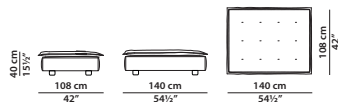

170 x 108 h40 cm - 66¼ x 42 h15½"

F03 - Pouf.