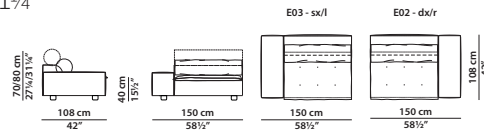

Available in a unique kind of leather and colour among all soft leathers only.

260 x 108 h70/80 cm - 101½ x 42 h27¼/31¼"

G01 - Divano. Sofa.

300 x 108 h70/80 cm - 117 x 42 h27¼/31¼"

G02 - Divano. Sofa.

350 x 108 h70/80 cm - 136½ x 42 h27¼/31¼"

G03 - Divano. Sofa.

130 x 108 h70/80 cm - 50¾ x 42 h27¼/31¼"

E10 - Elemento terminale sx.

L terminal module.

E09 - Elemento terminale dx.

R terminal module.

150 x 108 h70/80 cm - 58½ x 42 h27¼/31¼"

E03 - Elemento terminale sx.

L terminal module.

E02 - Elemento terminale dx.

R terminal module.

222 x 108 h70/80 cm - 86½ x 42 h27¼/31¼"

E12 - Elemento terminale sx.

L terminal module.

E11 - Elemento terminale dx.

R terminal module.

262 x 108 h70/80 cm - 102¼ x 42 h27¼/31¼"

E05 - Elemento terminale sx.

L terminal module.

E04 - Elemento terminale dx.

R terminal module.

92 x 108 h70/80 cm - 36 x 42 h27¼/31¼"

E08 - Elemento centrale. Central module.