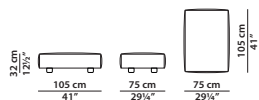

L terminal module.

E02 - Elemento terminale dx.

R terminal module.

222 x 108 h70/80 cm - 86½ x 42 h27¼/31¼"

E12 - Elemento terminale sx.

L terminal module.

E11 - Elemento terminale dx.

R terminal module.

262 x 108 h70/80 cm - 102¼ x 42 h27¼/31¼"

E05 - Elemento terminale sx.

L terminal module.

E04 - Elemento terminale dx.

R terminal module.

92 x 108 h70/80 cm - 36 x 42 h27¼/31¼"

E08 - Elemento centrale. Central module.

112 x 108 h70/80 cm - 43¾ x 42 h27¼/31¼"

E01 - Elemento centrale. Central module.

150 x 170 h70/80 cm - 102¼ x 42 h27¼/31¼"

E07 - Dormeuse sx.

L dormeuse.

E06 - Dormeuse dx.

R dormeuse.

108 x 170 h70/80 cm - 42 x 66¼ h27¼/31¼"

E13 - Dormeuse.

75 x 105 h32 cm - 29¼ x 41 h12½"

F02 - Tavolino. Small table.

136 x 105 h32 cm - 53 x 41 h12½"

F01 - Tavolino. Small table.

80 x 108 h40 cm - 31¼ x 42 h15½"

F05 - Pouf.

140 x 108 h40 cm - 54½ x 42 h15½"