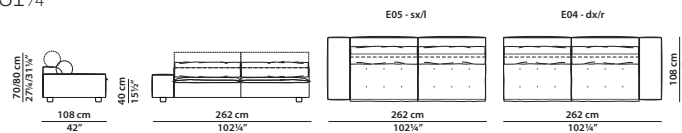

G03 - Divano. Sofa.

130 x 108 h70/80 cm - 50¾ x 42 h27¼/31¼"

E10 - Elemento terminale sx.

L terminal module.

E09 - Elemento terminale dx.

R terminal module.

150 x 108 h70/80 cm - 58½ x 42 h27¼/31¼"

E03 - Elemento terminale sx.

L terminal module.

E02 - Elemento terminale dx.

R terminal module.

222 x 108 h70/80 cm - 86½ x 42 h27¼/31¼"

E12 - Elemento terminale sx.

L terminal module.

E11 - Elemento terminale dx.

R terminal module.

262 x 108 h70/80 cm - 102¼ x 42 h27¼/31¼"

E05 - Elemento terminale sx.

L terminal module.

E04 - Elemento terminale dx.

R terminal module.

92 x 108 h70/80 cm - 36 x 42 h27¼/31¼"

E08 - Elemento centrale. Central module.