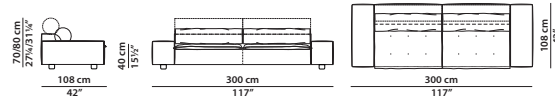

Available in a unique kind of leather and colour among all soft leathers only.

260 x 108 h70/80 cm - 101½ x 42 h27¼/31¼"

G01 - Divano. Sofa.

300 x 108 h70/80 cm - 117 x 42 h27¼/31¼"

G02 - Divano. Sofa.

350 x 108 h70/80 cm - 136½ x 42 h27¼/31¼"

G03 - Divano. Sofa.

130 x 108 h70/80 cm - 50¾ x 42 h27¼/31¼"

E10 - Elemento terminale sx.

L terminal module.

E09 - Elemento terminale dx.

R terminal module.

150 x 108 h70/80 cm - 58½ x 42 h27¼/31¼"

E03 - Elemento terminale sx.

262 x 108 h70/80 cm - 102¼ x 42 h27¼/31¼"

E05 - Elemento terminale sx.

L terminal module.

E04 - Elemento terminale dx.

R terminal module.

92 x 108 h70/80 cm - 36 x 42 h27¼/31¼"

E08 - Elemento centrale. Central module.