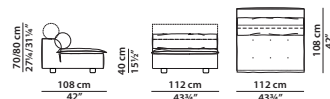

G03 - Divano. Sofa.

130 x 108 h70/80 cm - 50¾ x 42 h27¼/31¼"

E10 - Elemento terminale sx.

L terminal module.

E09 - Elemento terminale dx.

R terminal module.

150 x 108 h70/80 cm - 58½ x 42 h27¼/31¼"

E03 - Elemento terminale sx.

L terminal module.

E02 - Elemento terminale dx.

R terminal module.

222 x 108 h70/80 cm - 86½ x 42 h27¼/31¼"

E12 - Elemento terminale sx.

L terminal module.

E11 - Elemento terminale dx.

R terminal module.

262 x 108 h70/80 cm - 102¼ x 42 h27¼/31¼"

E05 - Elemento terminale sx.

L terminal module.

E04 - Elemento terminale dx.

R terminal module.

92 x 108 h70/80 cm - 36 x 42 h27¼/31¼"

E08 - Elemento centrale. Central module.

112 x 108 h70/80 cm - 43¾ x 42 h27¼/31¼"

E01 - Elemento centrale. Central module.

150 x 170 h70/80 cm - 102¼ x 42 h27¼/31¼"

E07 - Dormeuse sx.

L dormeuse.

E06 - Dormeuse dx.

R dormeuse.

108 x 170 h70/80 cm - 42 x 66¼ h27¼/31¼"