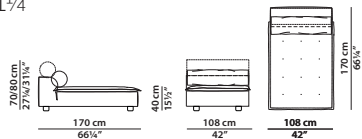

L terminal module.

E02 - Elemento terminale dx.

R terminal module.

222 x 108 h70/80 cm - 86½ x 42 h27¼/31¼"

E12 - Elemento terminale sx.

L terminal module.

E11 - Elemento terminale dx.

R terminal module.

262 x 108 h70/80 cm - 102¼ x 42 h27¼/31¼"

E05 - Elemento terminale sx.

L terminal module.

E04 - Elemento terminale dx.

R terminal module.

92 x 108 h70/80 cm - 36 x 42 h27¼/31¼"

E08 - Elemento centrale. Central module.

112 x 108 h70/80 cm - 43¾ x 42 h27¼/31¼"

E01 - Elemento centrale. Central module.

150 x 170 h70/80 cm - 102¼ x 42 h27¼/31¼"

E07 - Dormeuse sx.

L dormeuse.

E06 - Dormeuse dx.

R dormeuse.

108 x 170 h70/80 cm - 42 x 66¼ h27¼/31¼"

E13 - Dormeuse.

75 x 105 h32 cm - 29¼ x 41 h12½"

F02 - Tavolino. Small table.

136 x 105 h32 cm - 53 x 41 h12½"

F01 - Tavolino. Small table.

80 x 108 h40 cm - 31¼ x 42 h15½"

F05 - Pouf.

140 x 108 h40 cm - 54½ x 42 h15½"