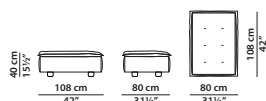

262 x 108 h70/80 cm - 102¼ x 42 h27¼/31¼"

E05 - Elemento terminale sx.

L terminal module.

E04 - Elemento terminale dx.

R terminal module.

92 x 108 h70/80 cm - 36 x 42 h27¼/31¼"

E08 - Elemento centrale. Central module.

112 x 108 h70/80 cm - 43¾ x 42 h27¼/31¼"

E01 - Elemento centrale. Central module.

150 x 170 h70/80 cm - 102¼ x 42 h27¼/31¼"

E07 - Dormeuse sx.

L dormeuse.

E06 - Dormeuse dx.

R dormeuse.

108 x 170 h70/80 cm - 42 x 66¼ h27¼/31¼"

E13 - Dormeuse.

75 x 105 h32 cm - 29¼ x 41 h12½"

F02 - Tavolino. Small table.

136 x 105 h32 cm - 53 x 41 h12½"

F01 - Tavolino. Small table.

80 x 108 h40 cm - 31¼ x 42 h15½"

F05 - Pouf.

140 x 108 h40 cm - 54½ x 42 h15½"

F04 - Pouf.

170 x 108 h40 cm - 66¼ x 42 h15½"

F03 - Pouf.

80 x 80 cm - 31¼ x 31¼"

H01 - Cuscino. Cushion.

108 x Ø27 cm - 42 x Ø10½"

I01 - Rullo. Roll.

140 x Ø27 cm - 54½ x Ø10½"