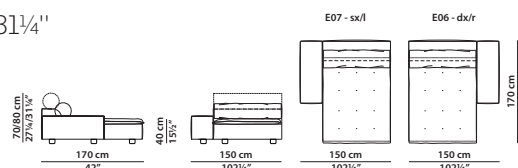

G03 - Divano. Sofa.

130 x 108 h70/80 cm - 50¾ x 42 h27¼/31¼"

E10 - Elemento terminale sx.

L terminal module.

E09 - Elemento terminale dx.

R terminal module.

150 x 108 h70/80 cm - 58½ x 42 h27¼/31¼"

E03 - Elemento terminale sx.

262 x 108 h70/80 cm - 102¼ x 42 h27¼/31¼"

E05 - Elemento terminale sx.

L terminal module.

E04 - Elemento terminale dx.

R terminal module.

92 x 108 h70/80 cm - 36 x 42 h27¼/31¼"

E08 - Elemento centrale. Central module.

112 x 108 h70/80 cm - 43¾ x 42 h27¼/31¼"

E01 - Elemento centrale. Central module.

150 x 170 h70/80 cm - 102¼ x 42 h27¼/31¼"

E07 - Dormeuse sx.

L dormeuse.

E06 - Dormeuse dx.

R dormeuse.

108 x 170 h70/80 cm - 42 x 66¼ h27¼/31¼"

E13 - Dormeuse.

75 x 105 h32 cm - 29¼ x 41 h12½"

F02 - Tavolino. Small table.

136 x 105 h32 cm - 53 x 41 h12½"

F01 - Tavolino. Small table.

80 x 108 h40 cm - 31¼ x 42 h15½"

F05 - Pouf.

140 x 108 h40 cm - 54½ x 42 h15½"