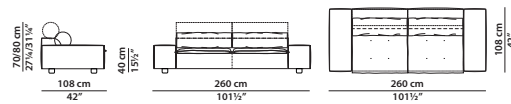

Available in a unique kind of leather and colour among all soft leathers only.

260 x 108 h70/80 cm - 101½ x 42 h27¼/31¼"

G01 - Divano. Sofa.

300 x 108 h70/80 cm - 117 x 42 h27¼/31¼"

G02 - Divano. Sofa.

350 x 108 h70/80 cm - 136½ x 42 h27¼/31¼"

G03 - Divano. Sofa.

130 x 108 h70/80 cm - 50¾ x 42 h27¼/31¼"

E10 - Elemento terminale sx.

L terminal module.

E09 - Elemento terminale dx.

R terminal module.

150 x 108 h70/80 cm - 58½ x 42 h27¼/31¼"

E03 - Elemento terminale sx.

262 x 108 h70/80 cm - 102¼ x 42 h27¼/31¼"

E05 - Elemento terminale sx.

L terminal module.

E04 - Elemento terminale dx.

R terminal module.

92 x 108 h70/80 cm - 36 x 42 h27¼/31¼"

E08 - Elemento centrale. Central module.