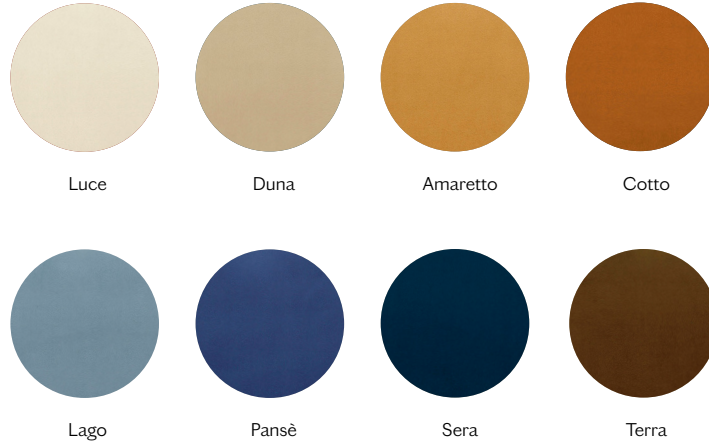

Cioccolato
RAL 8011

Nero
NCS S9000-N

Antracite
NCS S7005-B20C

Crigio Seta
NCS S2502-Y

Creta
NCS S2005-Y10R

TESSUTI | FABRICS

LAVA

PEPLO

Grigio scuro

LOOP

Rosso

Blu notte

Cioccolato

Burro

Grigio fumo

Nero

CANVA

Sale

Sabbia

Petrolio

Blu

Grigio Scuro

TESSUTI | FABRICS

SOUFFLÉ

Cacao

Cobalto

TESSUTI | FABRICS

DEDAR VOULEZ-VOUS

Amarena

Fragola Menta

Noce di Cocco

Tabacco