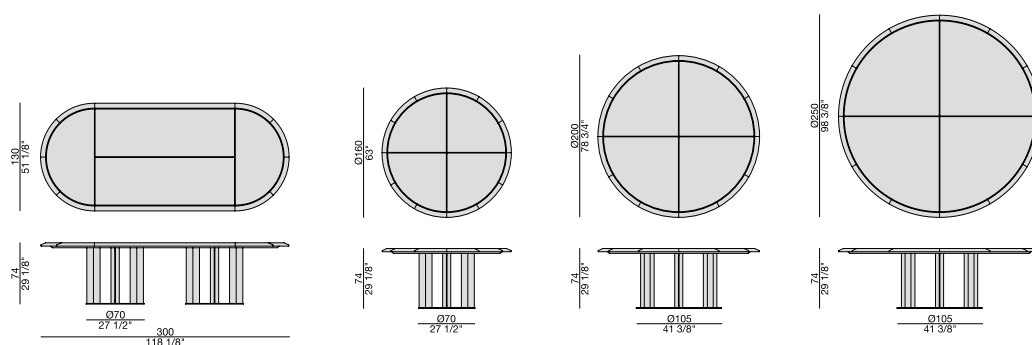

Tavolo in massello di noce canaletta e piano in marmo o legno suddiviso in quattro settori. Basamento in metallo finitura bronzoro.

Dining-table in solid canaletta walnut and marble or wooden top divided in four sections. Metal base in bronzoro.

Esstisch in massivem Nussbaum canaletta. Marmor oder Holzplatte, in vier Abschnitten aufgeteilt. Untergestell in Metall bronzefarbig lackiert.

Table à manger en noyer canaletta massif et plateau en marbre ou en bois divisé entre quatre parties. Base en métal bronzoro.

Mesa en nogal canaletta con tapa de mármol o madera dividida en cuatros partes. Base de metal en acabado bronzoro.

THAYL

Design G. & O. Buratti

TAVOLO | DINING TABLE

2017

Essenze | Wood

Noce canaletta
Canaletta walnut