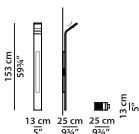

L	P	H	
13	25	153	cm
W	D	H	
5	9.75	59.75	inch

Светодиодная лента 2700 К — 20W. 3000 люменов. Источник электропитания 110/240 В.

Регулировка яркости: 1-10 стандартный совместимый источник электропитания.

DALI с доплатой.

PHASE CUT с доплатой.

Настенный
светильник.

NEW

L	P	H	
13	22	57	cm
W	D	H	
5	8.5	22.25	inch

Светодиодная лента 2700 К — 20W. 3000 люменов.

Регулировка яркости: 1-10 стандартный совместимый источник электропитания.

PHASE CUT с доплатой.

Подвеска В.

NEW

L	P	H	
182	30	45	cm
W	D	H	
71	11.75	17.5	inch

Светодиодная лента 2700 К — 20W. 4000 люменов. Источник электропитания 110/240 В.

Регулировка яркости: 1-10 стандартный совместимый источник электропитания.