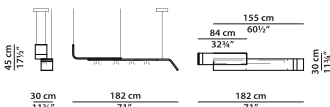

L	P	H	
13	25	153	cm
W	D	H	
5	9.75	59.75	inch

Светодиодная лента 2700 К — 20W. 3000 люменов. Источник электропитания 110/240 В.

Регулировка яркости: 1-10 стандартный совместимый источник электропитания.

DALI с доплатой.

PHASE CUT с доплатой.

Настенный
светильник.

NEW

L	P	H	
13	22	57	cm
W	D	H	
5	8.5	22.25	inch

Светодиодная лента 2700 К — 20W. 3000 люменов.

Регулировка яркости: 1-10 стандартный совместимый источник электропитания.

Подвеска А.

NEW

L	P	H	
90	30	105	cm
W	D	H	
35	11.75	41	inch

2 светодиодных модуля 2700К – 20W, 4000 люмен – питание 110/240 В.

Регулировка яркости: 1-10 стандартный совместимый источник электропитания.

DALI с доплатой.

PHASE CUT с доплатой.

Подвеска В.

NEW

L	P	H	
182	30	45	cm
W	D	H	
71	11.75	17.5	inch

Светодиодная лента 2700 К — 20W. 4000 люменов. Источник электропитания 110/240 В.

Регулировка яркости: 1-10 стандартный совместимый источник электропитания.