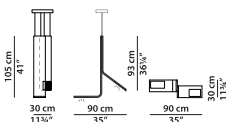

2 светодиодных модуля 2700К – 20W, 4000 люмен – питание 110/240 В.

Регулировка яркости: 1-10 стандартный совместимый источник электропитания.

DALI с доплатой.

PHASE CUT с доплатой.

Подвеска В.

NEW

L	P	H	
182	30	45	cm
W	D	H	
71	11.75	17.5	inch