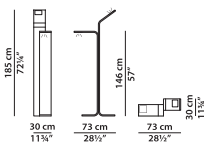

L	P	H	
13	25	153	cm
W	D	H	
5	9.75	59.75	inch

Светодиодная лента 2700 К — 20W. 3000 люменов. Источник электропитания 110/240 В.

Регулировка яркости: 1-10 стандартный совместимый источник электропитания.

DALI с доплатой.

PHASE CUT с доплатой.

Настенный
светильник.

NEW

L	P	H	
13	22	57	cm
W	D	H	
5	8.5	22.25	inch

Светодиодная лента 2700 К — 20W. 3000 люменов.

Регулировка яркости: 1-10 стандартный совместимый источник электропитания.

DALI с доплатой.

PHASE CUT с доплатой.

Напольный
светильник.

NEW

L	P	H	
73	30	185	cm
W	D	H	
28.5	11.75	72.25	inch

2 светодиодных модуля 2700К – 20W, 4000 люмен – питание 110/240 В.

Регулировка яркости: касанием.