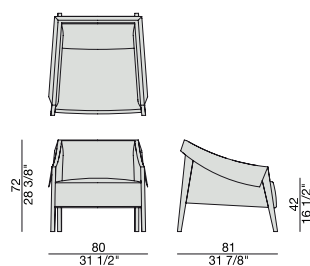

Poltrona con struttura in massello di noce canaletta e rivestimento nei tessuti della collezione.

Easy chair with frame in solid canaletta walnut and cover in the fabrics of the collection.

Sessel mit Gestell aus massivem Nussbaum Canaletta und Bezug in den Stoffen der Kollektion.

Fauteuil avec structure en noyer massif et revêtement dans les tissus de la collection.

Butaca con estructura en nogal canaletta macizo y revestimiento en las telas de la colección.

Essenze | Wood

Noce canaletta
Canaletta walnut