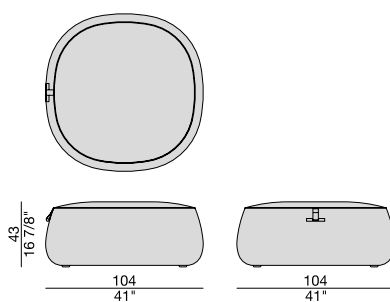

LAGOM 104X104

Design Tollgard & Castellani

POUF | POUF

2021

Pouf rivestito nei tessuti della collezione con maniglia in massello noce canaletta. È possibile combinare diversi tessuti e pelli per la struttura e per la seduta, calcolando il prezzo della categoria di rivestimento più alta.

Pouf covered by the fabrics of the collection with handle in solid canaletta walnut. It is possible to combine different fabrics or leathers for the seat and for the frame. Please consider the price of the highest cover category.

Pouf gepolstert in den Stoffen der Kollektion mit Griff aus massivem Nussbaum Canaletta. Es ist möglich, verschiedene Stoffe und Leder für die Struktur und für den Sitz zu kombinieren und den Preis der höchsten Polsterkategorie zu berechnen.

Pouf revêtu dans les tissus de la collection avec poignée en noyer canaletta massif. Possibilité de combiner tissus et cuirs différents pour l'assise et la structure extérieure rembourrée. Merci de considerer le prix de la catégorie la plus haute entre les deux.

Pouf revestido en las telas de la colección con manija de nogal canaletta macizo. Es posible combinar telas y pieles diferentes entre exterior y asiento. Considerar el precio de la categoría de revestimiento más alta.