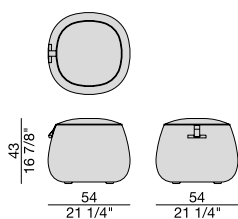

LAGOM 54X54

Design Tollgard & Castellani

POUF | POUF

2021

Pouf rivestito nei tessuti della collezione con maniglia in massello noce canaletta. È possibile combinare diversi tessuti e pelli per la struttura e per la seduta, calcolando il prezzo della categoria di rivestimento più alta.

Pouf covered by the fabrics of the collection with handle in solid canaletta walnut. It is possible to combine different fabrics or leathers for the seat and for the frame. Please consider the price of the highest cover category.

Pouf gepolstert in den Stoffen der Kollektion mit Griff aus massivem Nussbaum Canaletta. Es ist möglich, verschiedene Stoffe und Leder für die Struktur und für den Sitz zu kombinieren und den Preis der höchsten Polsterkategorie zu berechnen.

Pouf revêtu dans les tissus de la collection avec poignée en noyer canaletta massif. Possibilité de combiner tissus et cuirs différents pour l'assise et la structure extérieure rembourrée. Merci de considérer le prix de la catégorie la plus haute entre les deux.

Pouf revestido en las telas de la colección con manija de nogal canaletta macizo. Es posible combinar telas y pieles diferentes entre exterior y asiento. Considerar el precio de la categoría de revestimiento más alta.