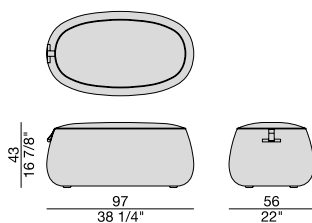

LAGOM 97X56

Design Tollgard & Castellani

POUF | POUF

2021

Pouf rivestito nei tessuti della collezione con maniglia in massello noce canaletta. È possibile combinare diversi tessuti e pelli per la struttura e per la seduta, calcolando il prezzo della categoria di rivestimento più alta.

Pouf covered by the fabrics of the collection with handle in solid canaletta walnut. It is possible to combine different fabrics or leathers for the seat and for the frame. Please consider the price of the highest cover category.

Pouf gepolstert in den Stoffen der Kollektion mit Griff aus massivem Nussbaum Canaletta. Es ist möglich, verschiedene Stoffe und Leder für die Struktur und für den Sitz zu kombinieren und den Preis der höchsten Polsterkategorie zu berechnen.

Pouf revêtu dans les tissus de la collection avec poignée en noyer canaletta massif. Possibilité de combiner tissus et cuirs différents pour l'assise et la structure extérieure rembourrée. Merci de considérer le prix de la catégorie la plus haute entre les deux.

Pouf revestido en las telas de la colección con manija de nogal canaletta macizo. Es posible combinar telas y pieles diferentes entre exterior y asiento. Considerar el precio de la categoría de revestimiento más alta.