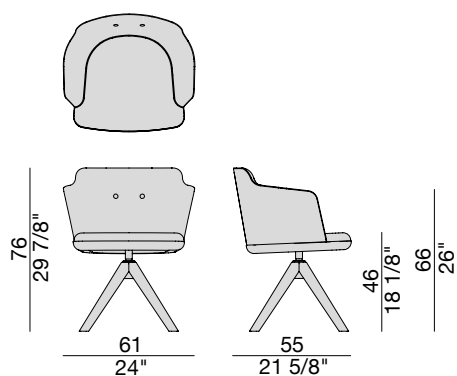

CELINE GIREVOLE

Design C. Ballabio

SEDIA | CHAIR

2022

Sedia con braccioli con basamento girevole in massello di frassino con inserti in metallo finitura grigio peltro e rivestimento nei tessuti della collezione. Possibilità di ordinare schienale e bottoni tono su tono o in contrasto.

Chair with armrests with swivel base in solid ash with grey pewter metal inserts and cover in the fabrics of the collection. The back and the buttons can be tone on tone or in contrast.

Stuhl mit Armlehnen mit drehbarem Gestell aus massivem Esche und Metalleinsätzen aus grauem Zinn. Der Bezug ist in den Stoffen der Kollektion erhältlich. Mit der Möglichkeit die Rück und Knöpfen im selben Stoff oder im Kontraststoff zu machen.

Chaise avec accoudoirs avec base pivotante en frêne massif et inserts métalliques en finition gris peltre. Revêtement dans les tissus de la collection. Le dossier et les boutons peuvent être ton sur ton ou en contraste.

Silla con brazos con base giratoria en fresno macizo con insertos de metal acabado gris peltre y revestimiento en las telas de la colección. Respaldo y botones en la misma tela o en contraste.