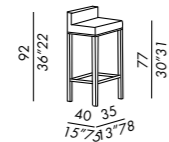

sgabello - stool 75