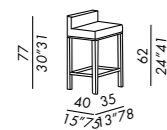

Kage

Sgabello disponibile in due diverse altezze, in cui il rigore squadrato della struttura è stemperato dalla forma vagamente pop della seduta.

Available in two sizes, Kage stool is made of a rigorous square structure which is tempered by the vaguely pop shape of the seat.

118, 119

KAGE 2005

sgabello - stool 60