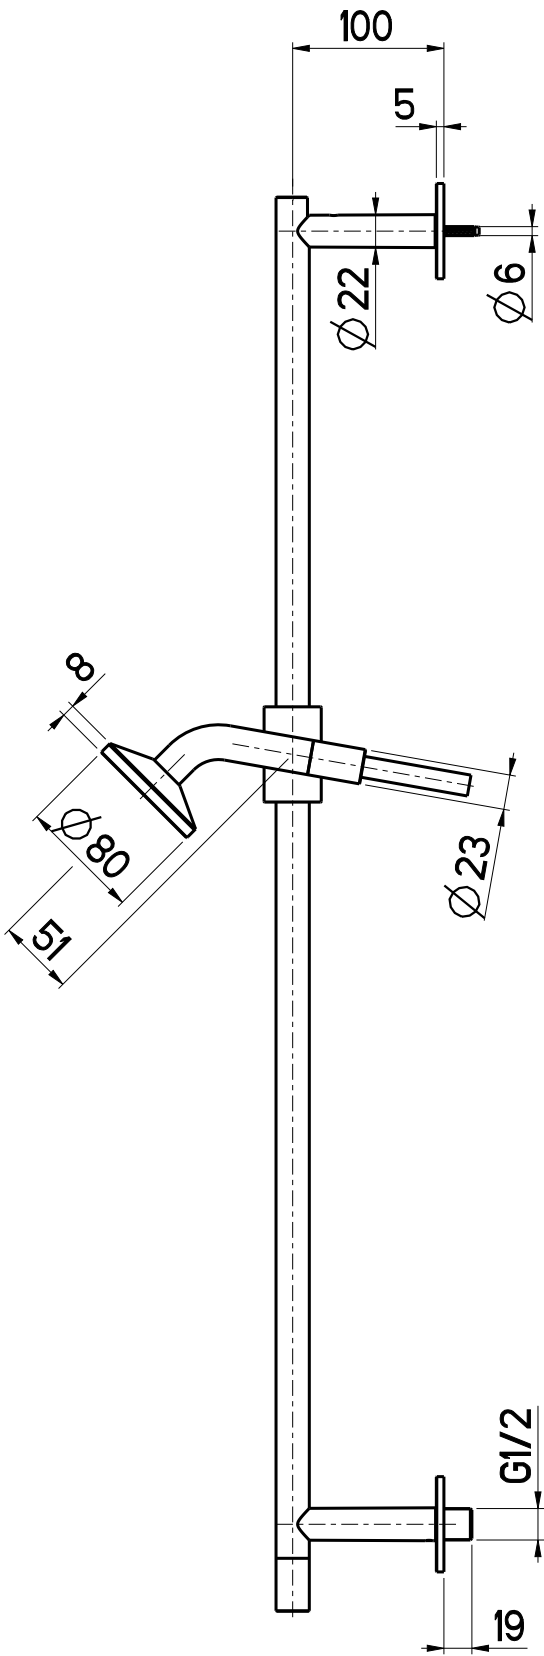

Questo disegno e' di proprieta' di Quadro s.r.l. che, a norma di legge, si riserva tutti i diritti.

Q QUADRO

Via Bonetto 40 28017 San Maurizio d'Opaglio (No) Italy
info@quadrodesign.it - quadrodesign.it

Data

26/2/2022

Versione

1.4

Scala

1:5

Articolo

TS21-00