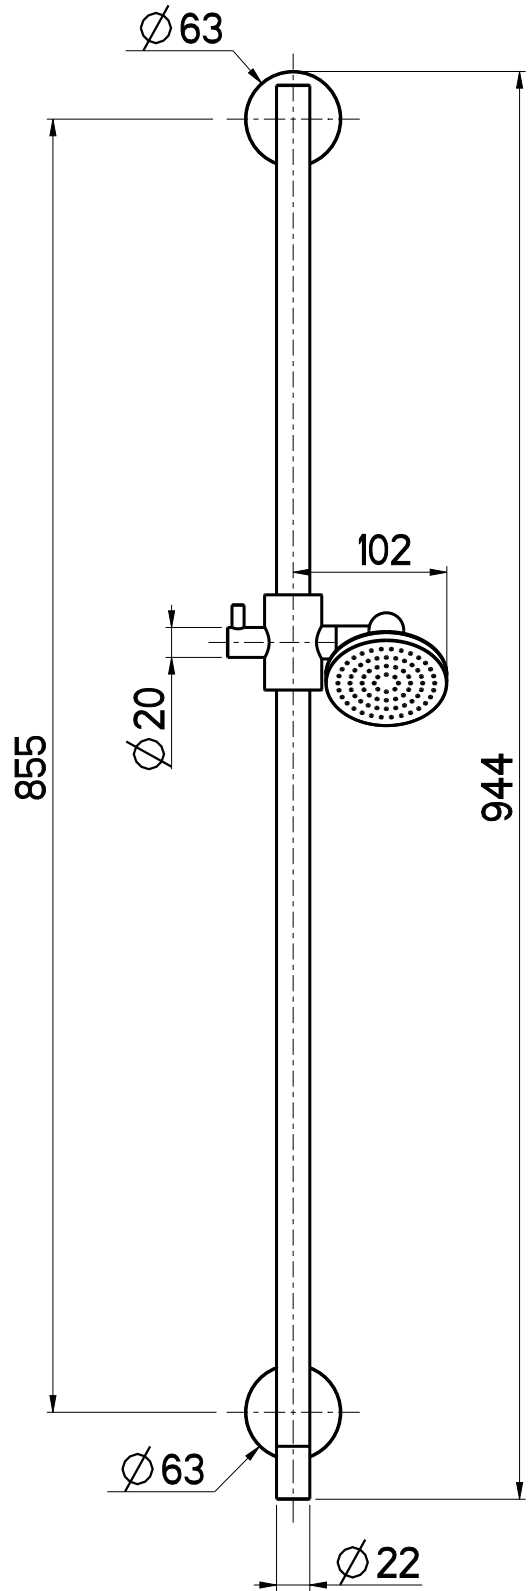

Questo disegno e' di proprieta' di Quadro s.r.l. che, a norma di legge, si riserva tutti i diritti.

Q QUADRO

Via Bonetto 40 28017 San Maurizio d'Opaglio (No) Italy
info@quadrodesign.it - quadrodesign.it

Data

26/2/2022

Versione

1.4

Scala

1:5

Articolo

TS21-00