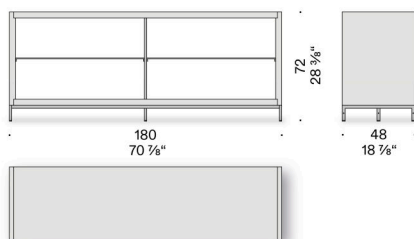

Control

dimmer no incluido en la lámpara.

INPUT SOURCE 100÷240V - 50/60Hz
4x LED 1W, 24V