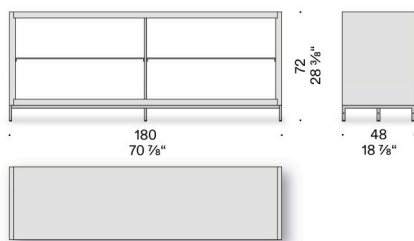

Contrôle

gradateur non inclus dans la lampe.