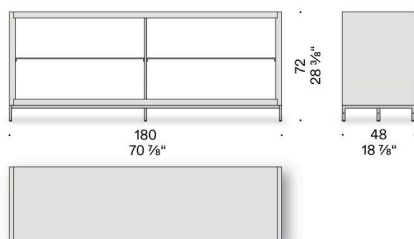

INPUT SOURCE 100÷240V - 50/60Hz
4x LED 1W, 24V