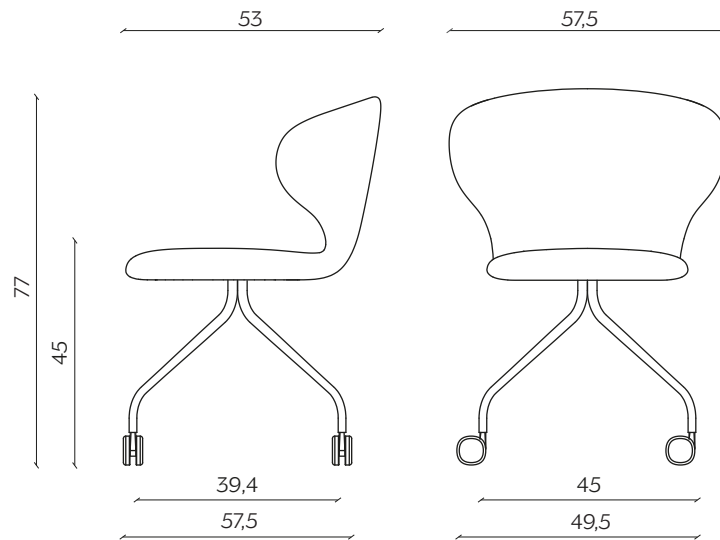

DIMENSIONI | DIMENSIONS

BASIC | BASIC

lunghezza | width: 57,5

larghezza | depth: 53 cm

altezza | height: 78 cm

altezza del sedile | seat height: 46,7 cm

impilabilità | stackability: sì (X3) | yes (X3)

GAMBE IN LEGNO | WOODEN LEGS

lunghezza | width: 57,5

larghezza | depth: 53 cm

altezza | height: 78 cm

altezza del sedile | seat height: 46,7 cm

UFFICIO | OFFICE
lunghezza | width: 57,5
larghezza | depth: 53 cm
altezza | height: 77 cm
altezza del sedile | seat height: 45 cm