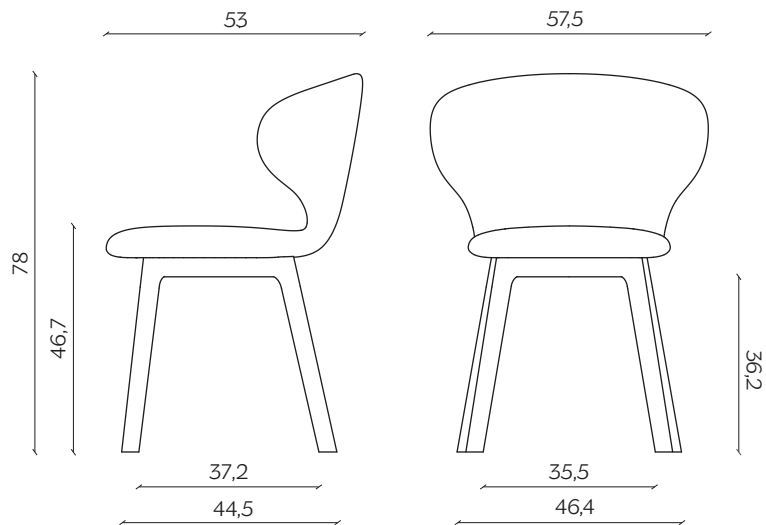

DIMENSIONI | DIMENSIONS

BASIC | BASIC

lunghezza | width: 57,5

larghezza | depth: 53 cm

altezza | height: 78 cm

altezza del sedile | seat height: 46,7 cm

impilabilità | stackability: sì (X3) | yes (X3)

GAMBE IN LEGNO | WOODEN LEGS

lunghezza | width: 57,5

larghezza | depth: 53 cm

altezza | height: 78 cm

altezza del sedile | seat height: 46,7 cm

UFFICIO | OFFICE
lunghezza | width: 57,5
larghezza | depth: 53 cm
altezza | height: 77 cm
altezza del sedile | seat height: 45 cm