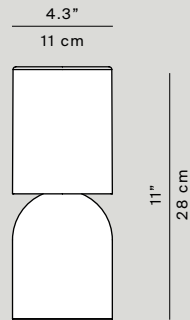

A02R1

Nui Mini

A02R1
table
indoor/outdoor
dimmer on board
5V dc
USB-C

TECHNICAL DATA

Light source	A02R1	Custom 4W LED circuit 2700 K CRI 90 - rechargeable
Rating system	220-240 V ~ 50/60 Hz, 4W	
Materials	Crystal, aluminum, polycarbonate	
Structure finishes	Transparent Light Grey White Greige	
	IP54 CE	
Reference code	A02R1	1A020=R10002 1A020=R10004 1A020=R10039
	A02/1	1A020/010000

MOD. Nui mini