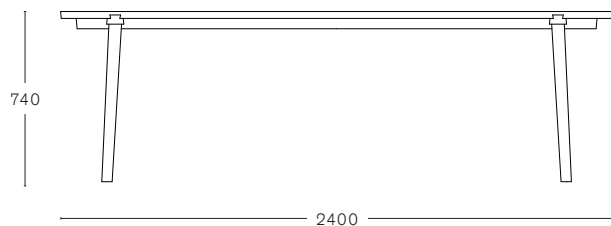

MC 13 FACILE TABLE

1800 X 900 MM

NATURAL ASH FRAME

BLACK ASH FRAME

MAX. PER BOX	GROSS WEIGHT	VOLUME	BOX SIZE
1 TABLE	CA. kg 35,00	0,25 m <sup>3</sup>	1870 x 970 x 140 mm

2400 X 900 MM

NATURAL ASH FRAME

BLACK ASH FRAME

MAX. PER BOX	GROSS WEIGHT	VOLUME	BOX SIZE
1 TABLE	CA. kg 47,00	0,31 m <sup>3</sup>	2470 x 970 x 130 mm