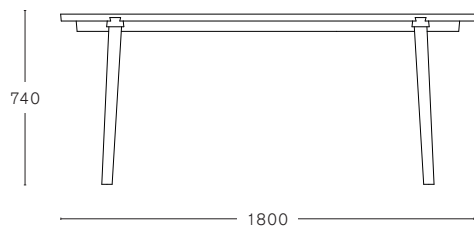

MC 13 FACILE TABLE

1800 X 900 MM

NATURAL ASH FRAME

BLACK ASH FRAME

MAX. PER BOX	GROSS WEIGHT	VOLUME	BOX SIZE
1 TABLE	CA. kg 35,00	0,25 m <sup>3</sup>	1870 x 970 x 140 mm

2400 X 900 MM

NATURAL ASH FRAME

BLACK ASH FRAME

MAX. PER BOX	GROSS WEIGHT	VOLUME	BOX SIZE
1 TABLE	CA. kg 47,00	0,31 m <sup>3</sup>	2470 x 970 x 130 mm