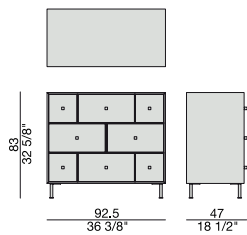

# RUCELLAI LEGNO

Design O. Moon

CASSETTIERA | CHEST OF DRAWERS

Cassettiera in noce canaletta.

Chest of drawers in canaletta  
walnut.

Kommode aus Nussbaum

Commode en noyer canaletta.

Cajonera en nogal canaletta.