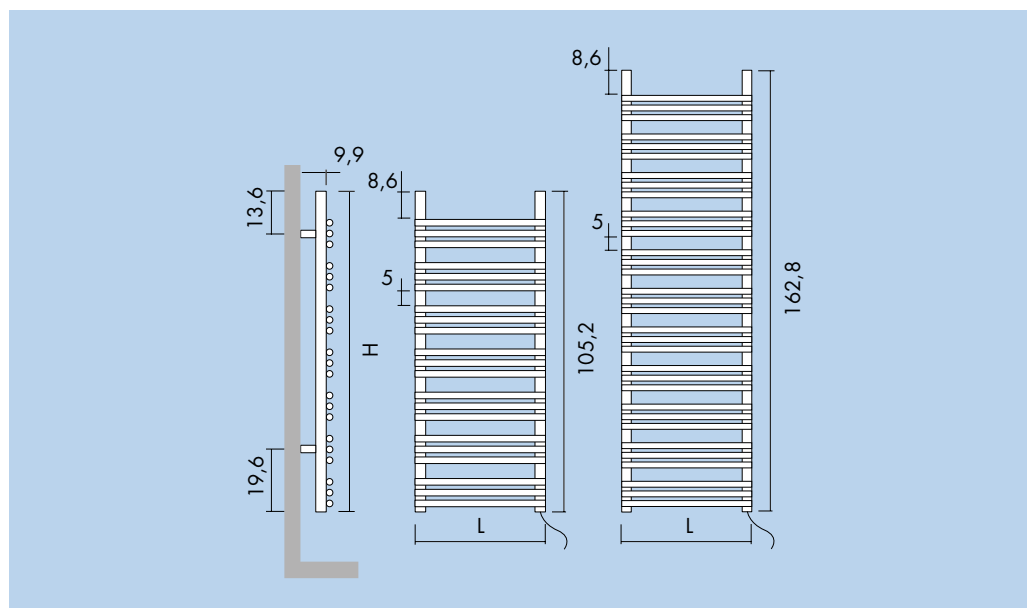

Rabbit E 22

* = ON STOCK

Maximum stock order 5 pieces per item
 Commande maximum 5 pièces par article
 Maximalbestellung 5 Stück pro Artikel
 Pedido máximo 5 piezas por artículo

Electric with schuko plug / Version électrique avec prise schuko / Elektromodell mit Schukosteckdose /
 Versión eléctrica con enchufe schuko

H cm	L cm	art*	*	watt
105,2	43,5	EC RBT22043105	BCOR/NEOP	400
105,2	48,5	EC RBT22048105	BCOR/NEOP	400
162,8	43,5	EC RBT22043163	BCOR/NEOP	600
162,8	48,5	EC RBT22048163	BCOR/NEOP	600

* = 7 Days

[BASIC]

BIAN BCOR NEOP