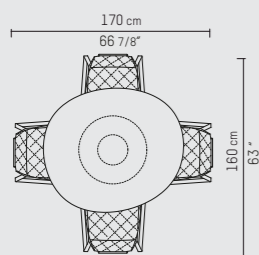

OLLE
Dining table
110x100 cm

110 cm
43 2/8"

100 cm
39 3/8"

76 cm
29 7/8"

55 cm
21 5/8"

OLLE
Eetkamertafel
110x100 cm

OLLE
Esstisch
110x100 cm

180 cm
70 7/8"

160 cm
63"

76 cm
29 7/8"

80 cm
31 4/8"

OLLE
Dining table
180x160 cm

OLLE
Eetkamertafel
180x160 cm

OLLE
Esstisch
180x160 cm

NEDERLANDS

Geïnspireerd door de vorm van de studio's iconische KLINK-bijzettafel, is de OLLE-serie gebaseerd op dezelfde handgevormde niet-geometrische vorm. De nieuwe, royaal uitgevoerde OLLE eetkamertafel en de kleinere bistrotafel is het eerste tafelontwerp zonder hoofd waaraan gebruikers intuïtief kunnen zitten en iedereen even belangrijk is.

DEUTSCH

Inspiziert von der Form des kultigen KLINK-Beistelltisches von Studio zeichnen sich die Produkte der OLLE-Reihe mit ihren asymmetrischen Formen durch dieselbe handwerklich hochwertige Fertigungskunst aus. Der neue, großzügig gestaltete OLLE-Ess- und Bistrotisch ist der erste Tisch, dessen Design ohne typisches Tischende auskommt, wodurch die Benutzer die Möglichkeit haben, intuitiv am Tisch Platz zu nehmen, sodass sich jede Person gleich wichtig fühlt.

OLLE table
110 x 100