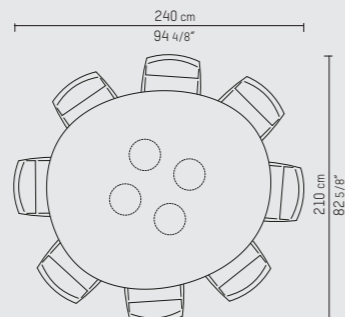

OLLE table
180 x 160