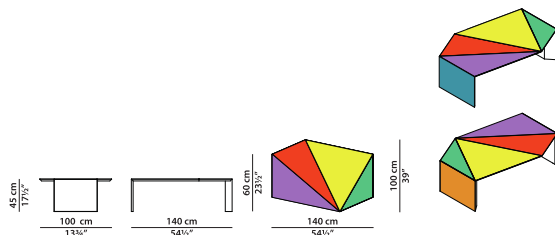

Кожа 1 (см. технический чертёж, цвет оранжевый).

Кожа 2 (см. технический чертёж, цвет голубой). Полированная сталь (см. технический чертёж, цвет красный). Состаренное нейзильбер (см. технический чертёж, цвет сиреневый). Металл с огневой отделкой (см. технический чертёж, цвет жёлтый).

Полированная медь (см. технический чертёж, цвет зелёный).

Внутренняя часть ящика с кожаным бюваром.

Столик.

NEW

L	P	H	
140	100	45	cm
W	D	H	
54.5	39	17.5	inch

Кожа 1 (см. технический чертёж, цвет оранжевый).

Кожа 2 (см. технический чертёж, цвет голубой). Полированная сталь (см. технический чертёж, цвет красный). Состаренное нейзильбер (см. технический чертёж, цвет сиреневый). Металл с огневой отделкой (см. технический чертёж, цвет жёлтый).

Полированная медь (см. технический чертёж, цвет зелёный).