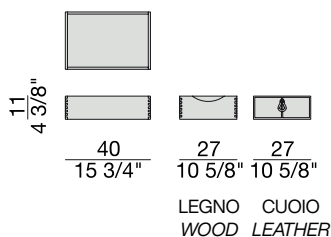

BAYUS/ELEY DRAWER

CASSETTO | DRAWER

Cassetto in noce canaletta con frontale in legno o in cuoio. Maniglia in pelle intrecciata con tecnica scoubidou e dettaglio in metallo.

Drawer in canaletta walnut with wooden or Cuoio leather front. Handle in scoubidou braided leather with metal detail.

Schubladenbox für Serie BAYUS, in Leder Cuoio. Griff aus geflochtenem Leder (Scoubidou-Technik) mit Metalldetail.

Tiroir en noyer canaletta avec façade en bois ou cuir. Poignée tressé avec la technique du scoubidou et détail en métal.

Cajón en nogal canaletta con frente de madera o en cuero. Tirador en piel entrelazada con técnica scoubidou con detalle en metal.