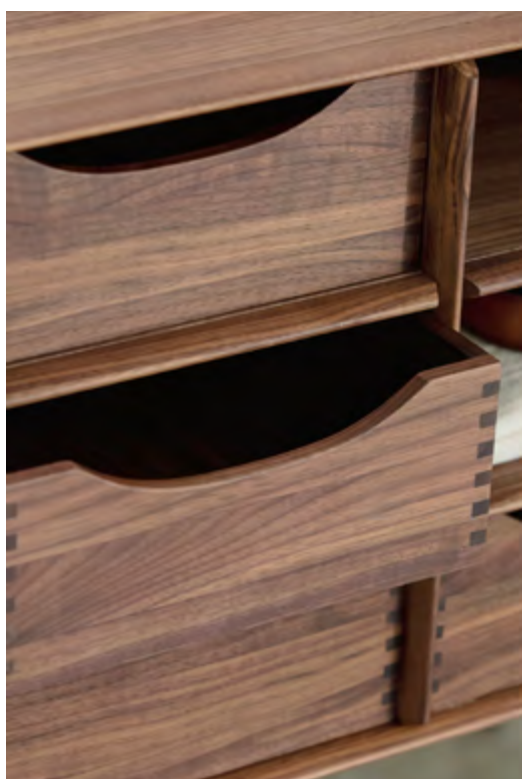

BAYUS/ELEY DRAWER

CASSETTO | DRAWER

Cassetto in noce canaletta con frontale in legno o in cuoio. Maniglia in pelle intrecciata con tecnica scoubidou e dettaglio in metallo.

Drawer in canaletta walnut with wooden or Cuoio leather front. Handle in scoubidou braided leather with metal detail.

Schubladenbox für Serie BAYUS, in Leder Cuoio. Griff aus geflochtenem Leder (Scoubidou-Technik) mit Metalldetail.

Tiroir en noyer canaletta avec façade en bois ou cuir. Poignée tressé avec la technique du scoubidou et détail en métal.

Cajón en nogal canaletta con frente de madera o en cuero. Tirador en piel entrelazada con técnica scoubidou con detalle en metal.