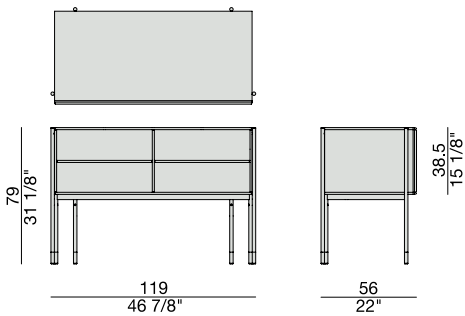

BAYUS 4

Design G. & O. Buratti

CASSETTIERA | CHEST OF DRAWERS

2017

Cassettiera in noce canaletta con quattro vani (possibilità di inserire massimo quattro BAYUS 4/TV CASSETTO). Profili piano e divisori vani in massello di noce canaletta. Base in metallo bronzoro e puntali in ottone spazzolato.

Chest of drawers in canaletta walnut with four compartments (with the possibility to insert four BAYUS 4/TV DRAWER maximum). Top edges and compartments dividers in solid canaletta walnut. Bronzoro metal base and brushed brass endfeet.

Kommode für Utensilien in Nussbaum canaletta, mit vier Fächer und der Möglichkeit zusätzlich maximal vier "BAYUS 4/TV Schubladenboxen" einzusetzen. Kanten der oberen Abdeckplatte und Trennwände in massivem Nussbaum canaletta. Untergestell in Bronzoro Metall mit Endstücken in gebürstetem Messing.

Commode en noyer canaletta avec quatre compartiments (possibilité d'insérer quatre BAYUS 4/TV tiroirs maximum). Base en métal bronzoro et embouts en cuivre brossé.

Cómoda de nogal canaletta con cuatro huecos (es posible poner máximo cuatro cajones BAYUS 4/TV). Bordes de la tapa y divisorios en nogal canaletta macizo. Base en metal bronzoro con puntales en latón cepillado.