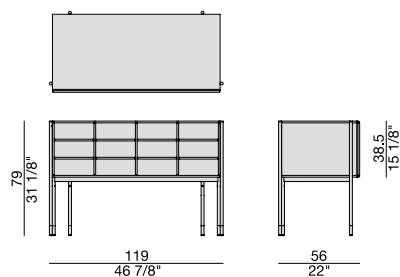

BAYUS 3

Design G. & O. Buratti

CASSETTIERA | CHEST OF DRAWERS

2017

Cassettiera in noce canaletta con dodici vani (possibilità di inserire massimo dodici cassetti BAYUS). Profili piano e divisori vani in massello di noce canaletta. Base in metallo bronzoro e puntali in ottone spazzolato.

Chest of drawers in canaletta walnut with twelve compartments (with the possibility to insert twelve BAYUS DRAWER maximum). Top edges and compartments dividers in solid canaletta walnut. Bronzoro metal base and brushed brass end-feet.

Kommode für Utensilien in Nussbaum canaletta, mit zwölf Fächer und der Möglichkeit zusätzlich maximal zwölf "Bayus Schubladenboxen" einzusetzen. Kanten der oberen Abdeckplatte und Trennwände in massivem Nussbaum canaletta. Untergestell in Bronzoro Metall mit Endstücken in gebürstetem Messing.

Commode en noyer canaletta avec douze compartiments (possibilité d'insérer douze BAYUS tiroirs maximum). Base en métal bronzoro et embouts en cuivre brossé.

Cómoda de nogal canaletta con doce huecos (es posible poner máximo doce cajones Bayus). Bordes de la tapa y divisorios en nogal canaletta macizo. Base en metal bronzoro con puntales en latón cepillado.