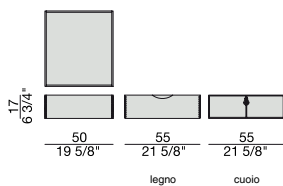

BAYUS 4 CASSETTO

CASSETTO | DRAWER

2017

Cassetto in noce canaletta con frontale in legno o in cuoio. Maniglia in pelle intrecciata con tecnica scoubidou e dettaglio in metallo.

Drawer in canaletta walnut with wooden or Cuoio leather front. Handle in scoubidou braided leather with metal detail.

Schublade aus Nussbaum Canaletta und Fronten mit Holz oder Cuoio. Griff mit Scobidou-technik geflochtenem Leder und Metalldetails.

Tiroir en noyer canaletta avec façade en bois ou cuir. Poignée tressé avec la technique du scoubidou et détail en métal.

Cajón en nogal canaletta con frente de madera o en cuero. Tirador en piel entrelazada con técnica scoubidou con detalle en metal.