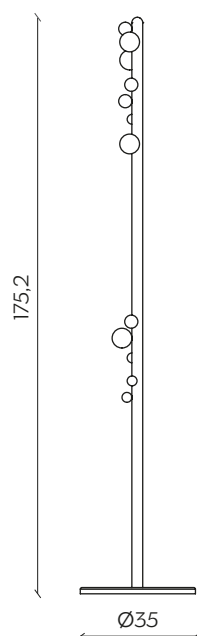

# BUBBLE

by Yiannis Ghikas

Piccole sfere in faggio sbucano da uno stelo colorato,  
contaminando con una personalità vivace l'appendiabiti tradizionale.  
È un complemento, che sostiene le tue sfide.

Small beech wood balls seem to appear from nowhere along  
a coloured stem, lending the traditional coat stand a vibrant personality.  
A complementary furnishing item that lives up to your challenges.

## DIMENSIONI | DIMENSIONS

lunghezza | width: 35 cm

larghezza | depth: 35 cm

altezza | height: 175,2 cm