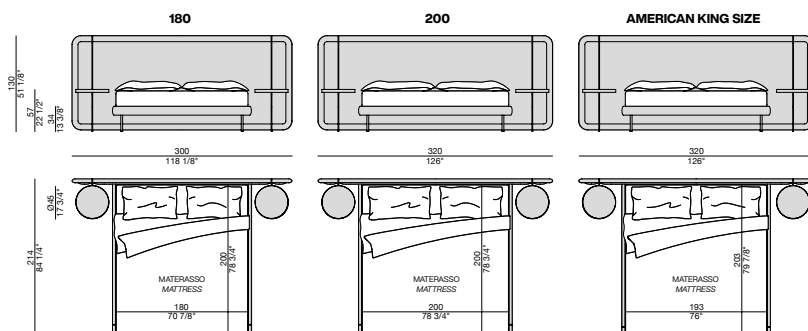

Lit avec structure en noyer canaletta, complet en lattes en bois ou piétement en bouleau contre-plaqué; pieds en cuivre brossé. Tête de lit avec cadre en noyer canaletta massif revêtue dans les tissus de la collection. Tables de nuit en suspension optionnelles avec plateau revêtu en Cuoio ou Rock dans les coloris de la collection. Inserts du lit et de la tête de lit et profil de tables de nuit sont en cuivre brossé. Tête de lit et lit peuvent être commandés séparément.

Cama con estructura de nogal canaletta, duelas de madera o base de contrachapado de abedul, y pies de latón cepillado. Cabecera con marco de nogal canaletta macizo tapizada en las telas de la colección. Mesas de noche suspendidas opcionales con tapa revestida en Cuoietto o en Rock en los colores de la colección. Insertos de la cabecera y de la base y borde de las mesas de noche en latón cepillado. Cabecera y base de la cama se pueden pedir también por separado.