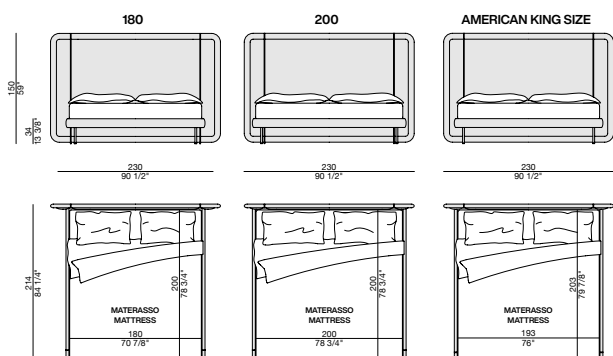

Bed with frame in canaletta walnut, equipped with wooden slats or bed base in birch plywood and brushed brass feet. Headboard with solid canaletta walnut frame upholstered in the fabrics of the collection. Headboard and bedframe inserts in brushed brass. Headboard and bedbase can be also purchased separately.

Bett mit Gestell aus Nussbaum Canaletta, inklusive Lattenrost aus Holz. Füße mit gebürsteter Messing-Oberfläche. Kopfteil mit Rahmen aus massivem Nussbaum Canaletta und Textilbezug aus der Kollektion. Die Einsätze des Bettrahmens und des Kopfteils sind aus gebürstetem Messing. Das Kopfende und der Bettrahmen können getrennt bestellt werden.

Lit avec structure en noyer canaletta, complet en lattes en bois ou piétement en bouleau contre-plaqué; pieds en cuivre brossé. Tête de lit avec cadre en noyer canaletta massif revêtue dans les tissus de la collection. Inserts du lit et de la tête de lit sont en cuivre brossé. Tête de lit et lit peuvent être commandés séparément.

Cama con estructura de nogal canaletta, duelas de madera o base de contrachapado de abedul, y pies de latón cepillado. Cabecera con marco de nogal canaletta macizo tapizada en las telas de la colección. Insertos de la cabecera y de la base en latón cepillado. Cabecera y base de la cama se pueden pedir también por separado.