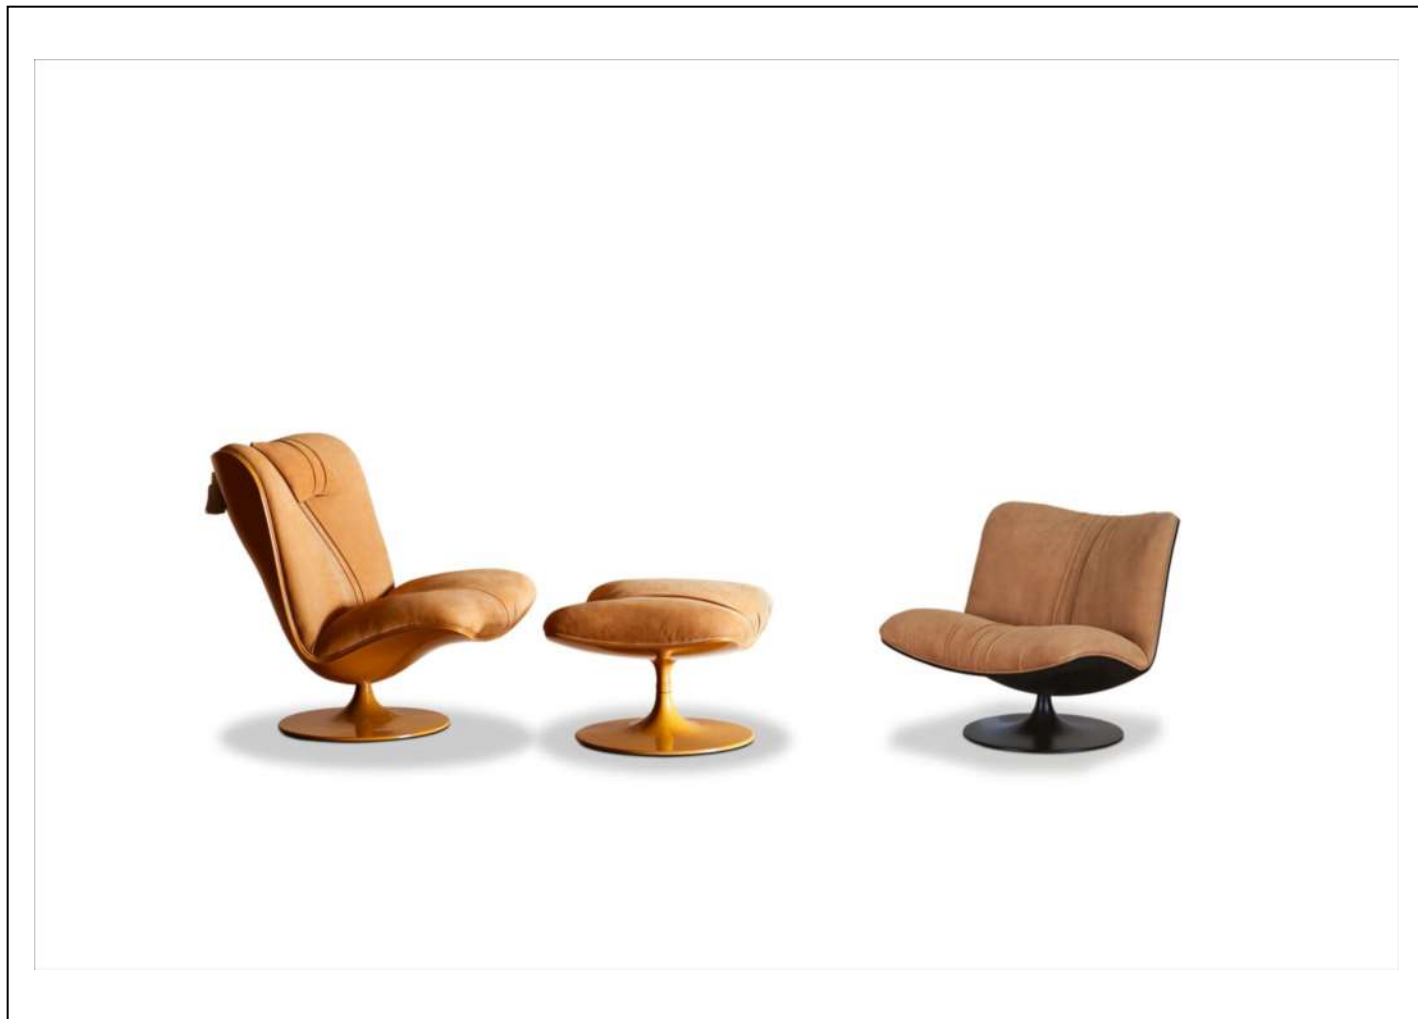

MARILYN

ДИВАНЫ И КРЕСЛА | в помещении
DRAGA & AUREL

Кожаное кресло, разработанное студией Draga&Aurel, — это удобное кресло с широким и комфортным сиденьем и сверхлегким аэродинамическим корпусом. Дизайн вдохновлен винтажным стилем с его объемными, обтекаемыми формами. Из этих ассоциаций появилось кресло Marilyn. Его плавные линии напоминают уютное гнездышко, в котором хочется устроиться поудобнее, или объятия, в которых можно полностью расслабиться. Вращающееся сиденье обеспечивает свободу движений и ощущение исключительного комфорта. Это кресло, эффектное и в то же время элегантное, современное и оригинальное, определяет характер пространства, в которое оно вписано, добавляя текстуру и глубину за счет обивки кожей.

Ножки (Nozhki): вращающееся основание из металла с отделкой по выбору клиента. Вставка из полированной латуни.

Декор (Dekor): декоративный профиль выполнен из кожи в тон внутренней части спинки и сиденья.