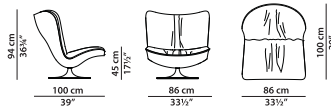

L	P	H	
86	100	94	cm
W	D	H	
33.5	39	36.75	inch

Пуф с конструкцией **NEW**
 из глянцево
 лакированного металла и
 поворотным основанием.

L	P	H	
80	62	45	cm
W	D	H	
31.25	24.25	17.5	inch

Пуф с конструкцией из
 матово окрашенного
 металла и поворотным
 основанием.