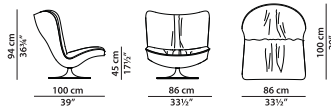

Кресло бержер с **NEW**
конструкцией из
глянцево лакированного
металла и поворотным
основанием.

L	P	H	
86	100	94	cm
W	D	H	
33.5	39	36.75	inch