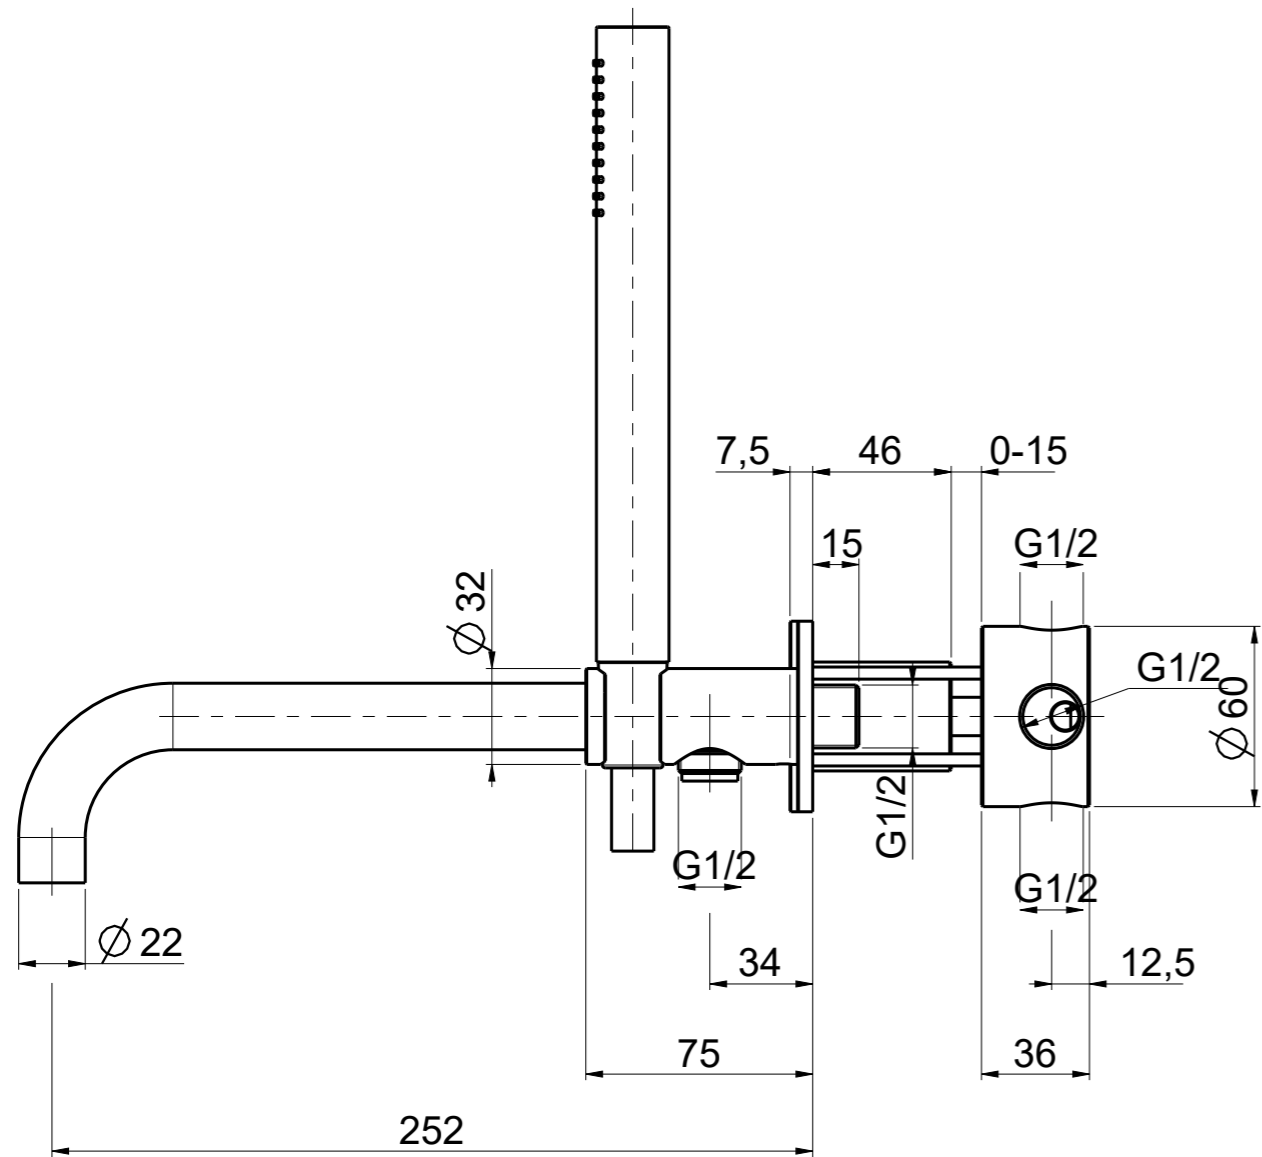

Questo disegno e' di proprieta' Quadro. s.r.l. che, a norma di legge, si riserva tutti i diritti.

Via Bonetto 40 28017 San Maurizio d'Opaglio (No) Italy  
 info@quadrodesign.it - quadrodesign.it

Data	Versione	Scala	
12/5/2020	1.1	2:5	
Articolo			
1969			