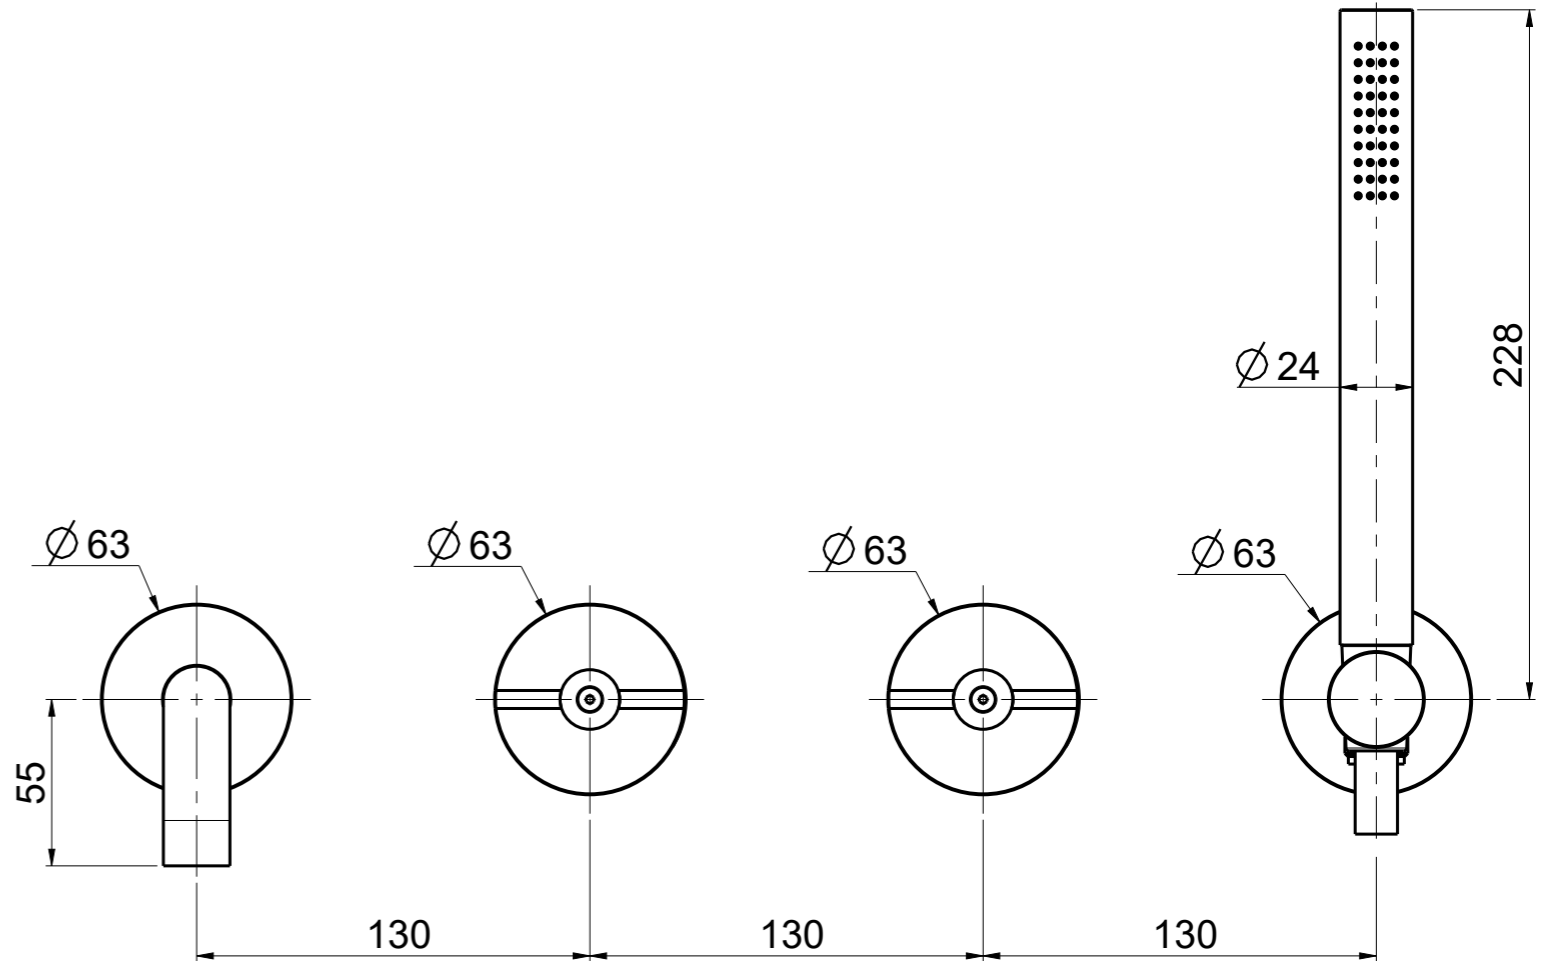

Questo disegno e' di proprieta' Quadro. s.r.l. che, a norma di legge, si riserva tutti i diritti.

Via Bonetto 40 28017 San Maurizio d'Opaglio (No) Italy  
 info@quadrodesign.it - quadrodesign.it

Data	Versione	Scala	
12/5/2020	1.1	2:5	
Articolo			
1969			