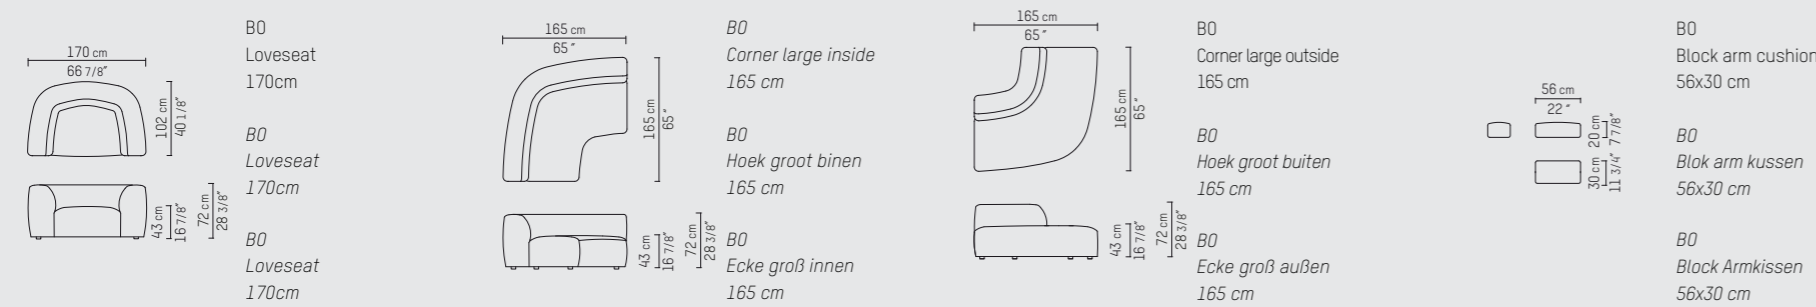

DEUTSCH

Das großzügig geformte B0-Sofa wurde entworfen, um seinem Benutzer zu jedem Anlass höchstmöglichen Komfort zu bieten: es ist äußerst bequem und vielseitig. Die runde Form, der gleiche Komfort aller Sitzelemente, die organische Linienführung und die Fähigkeit bzw. Flexibilität, sich jeder Umgebung anzupassen, verleiht dem B0-Sofa seinen liebenswerten Charakter.

Seat depth / zitdiepte / Sitztiefe: 62 cm / 24 3/8" inch

SPECIFICATION
SPECIFICATIE
SPEZIFIKATION

ENGLISH

Upholstery	Piet Boon fabrics cat.P and High Performance. Piet Boon leathers cat.D, S and R.	
Material	Wooden frame with elastic webbing, covered with different densities of high resilience foam. On top a layer of memory foam and polyester fibers. Fabric covers are removable, leather covers are fixed.	
Weight / CMB	Back	31,5 kg / 0,91 m ³
	Open end l/r	30,0 kg / 0,91 m ³

Corner small	30,0 kg / 0,88 m ³
Corner long l/r	45,0 kg / 1,13 m ³
Corner large inside	68,0 kg / 2,23 m ³
Corner large outside	71,0 kg / 2,23 m ³
Pouf 80 cm	20,0 kg / 0,35 m ³
Pouf 122 cm	32,5 kg / 0,77 m ³
Armchair	51,0 kg / 1,19 m ³
Loveseat	61,0 kg / 1,44 m ³

Ecke klein	30,0 kg / 0,88 m ³
Ecke lang l/r	45,0 kg / 1,13 m ³
Ecke groß innen	68,0 kg / 2,23 m ³
Ecke groß außen	71,0 kg / 2,23 m ³
Hocker 80 cm	20,0 kg / 0,35 m ³
Hocker 122 cm	32,5 kg / 0,77 m ³
Sessel	51,0 kg / 1,19 m ³
Loveseat	61,0 kg / 1,44 m ³