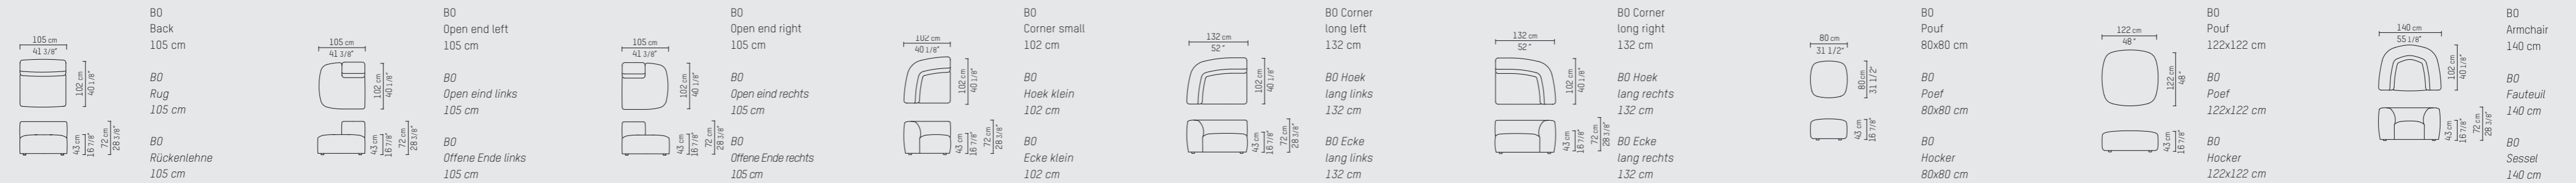

PIETBOON

B0 SOFA ARMCHAIR & LOVESEAT

ENGLISH

Created to adapt to any social setting, the generously proportioned B0 sofa is both rich in comfort and versatility. Its rounded shape, equally comfortable seating elements, organic interplay of lines and flexibility to adapt to any social setting give the B0 its amiable character.

DEUTSCH

Das großzügig geformte B0-Sofa wurde entworfen, um seinem Benutzer zu jedem Anlass höchstmöglichen Komfort zu bieten: es ist äußerst bequem und vielseitig. Die runde Form, der gleiche Komfort aller Sitzelemente, die organische Linienführung und die Fähigkeit bzw. Flexibilität, sich jeder Umgebung anzupassen, verleiht dem B0-Sofa seinen liebenswerten Charakter.

Corner small	30,0 kg / 0,88 m ³
Corner long l/r	45,0 kg / 1,13 m ³
Corner large inside	68,0 kg / 2,23 m ³
Corner large outside	71,0 kg / 2,23 m ³
Pouf 80 cm	20,0 kg / 0,35 m ³
Pouf 122 cm	32,5 kg / 0,77 m ³
Armchair	51,0 kg / 1,19 m ³
Loveseat	61,0 kg / 1,44 m ³

Ecke klein	30,0 kg / 0,88 m ³
Ecke lang l/r	45,0 kg / 1,13 m ³
Ecke groß innen	68,0 kg / 2,23 m ³
Ecke groß außen	71,0 kg / 2,23 m ³
Hocker 80 cm	20,0 kg / 0,35 m ³
Hocker 122 cm	32,5 kg / 0,77 m ³
Sessel	51,0 kg / 1,19 m ³
Loveseat	61,0 kg / 1,44 m ³