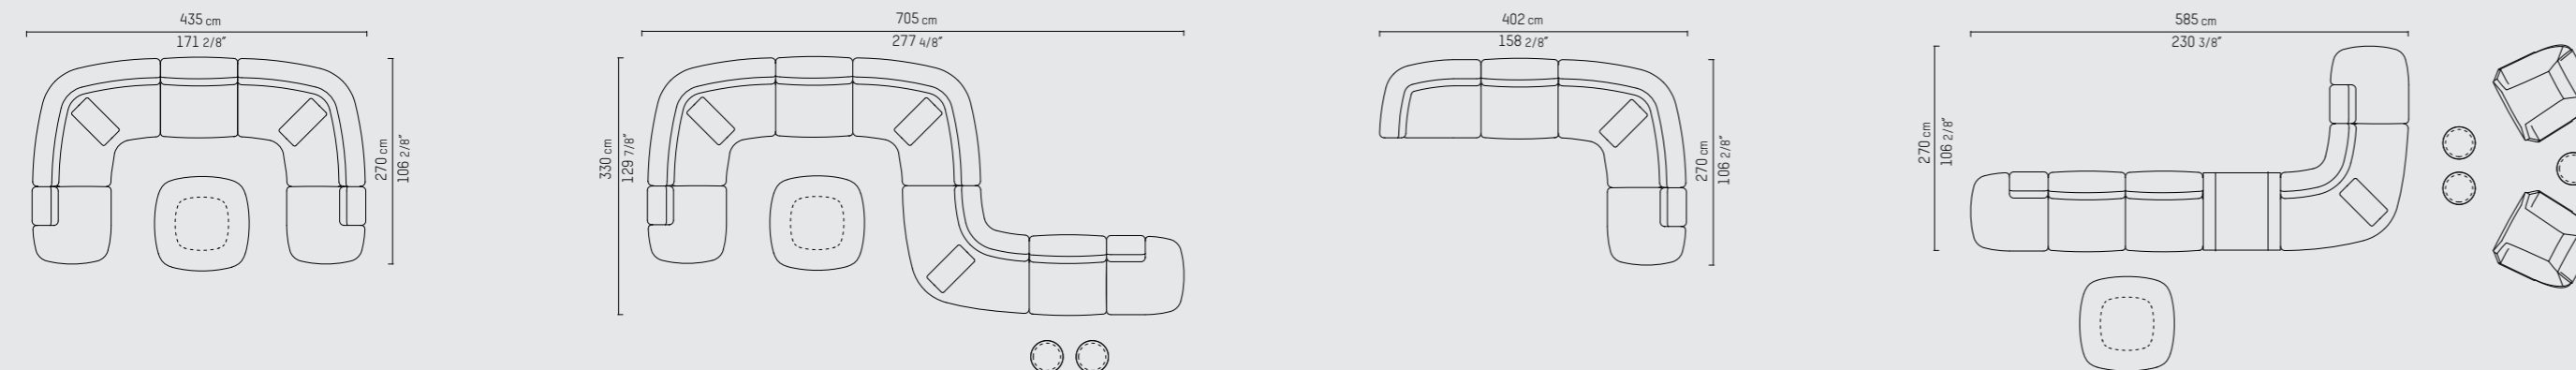

DEUTSCH

Das großzügig geformte B0-Sofa wurde entworfen, um seinem Benutzer zu jedem Anlass höchstmöglichen Komfort zu bieten: es ist äußerst bequem und vielseitig. Die runde Form, der gleiche Komfort aller Sitzelemente, die organische Linienführung und die Fähigkeit bzw. Flexibilität, sich jeder Umgebung anzupassen, verleiht dem B0-Sofa seinen liebenswerten Charakter.

Seat depth / zitdiepte / Sitztiefe: 62 cm / 24 3/8" inch

SPECIFICATION
SPECIFICATIE
SPEZIFIKATION

ENGLISH

Upholstery	Piet Boon fabrics cat.P and High Performance. Piet Boon leathers cat.D, S and R.	
Material	Wooden frame with elastic webbing, covered with different densities of high resilience foam. On top a layer of memory foam and polyester fibers. Fabric covers are removable, leather covers are fixed.	
Weight / CMB	Back	31,5 kg / 0,91 m ³
	Open end l/r	30,0 kg / 0,91 m ³

Corner small	30,0 kg / 0,88 m ³
Corner long l/r	45,0 kg / 1,13 m ³
Corner large inside	68,0 kg / 2,23 m ³
Corner large outside	71,0 kg / 2,23 m ³
Pouf 80 cm	20,0 kg / 0,35 m ³
Pouf 122 cm	32,5 kg / 0,77 m ³
Armchair	51,0 kg / 1,19 m ³
Loveseat	61,0 kg / 1,44 m ³

Ecke klein	30,0 kg / 0,88 m ³
Ecke lang l/r	45,0 kg / 1,13 m ³
Ecke groß innen	68,0 kg / 2,23 m ³
Ecke groß außen	71,0 kg / 2,23 m ³
Hocker 80 cm	20,0 kg / 0,35 m ³
Hocker 122 cm	32,5 kg / 0,77 m ³
Sessel	51,0 kg / 1,19 m ³
Loveseat	61,0 kg / 1,44 m ³