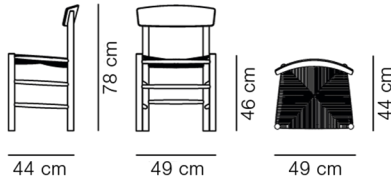

## DIMENSIONS

Weight: 4,8 kg

### PACKAGING INFORMATION

L: 53 cm, W: 55 cm, H: 101 cm,

Cbm: 0,14m<sup>3</sup> (2 Pcs.)

6,2 kg