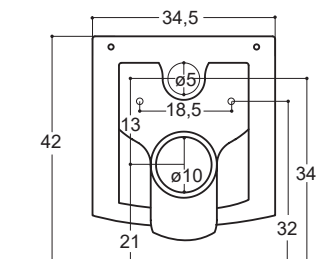

NIC

VASO SOSPESO COOL

cod. 003 242

Vaso sospeso, scarico a parete
brida interna completamente smaltata
completo di fissaggi
52x34,5xh26 cm

Wall-hung toilet, wall-outlet waste
rim totally glazed
fixing screws included
52x34,5xh26 cm

* Guarnizione zig-zag inclusa
* Self sticking seal included