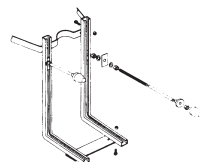

NIC

VASO SOSPESO COOL

cod. 003 242

Vaso sospeso, scarico a parete
brida interna completamente smaltata
completo di fissaggi
52x34,5xh26 cm

Wall-hung toilet, wall-outlet waste
rim totally glazed
fixing screws included
52x34,5xh26 cm

ACCESSORI VASO

cod. 005 238
Coprivaso in termoindurente
Thermosetting seat&cover

cod. 005 303
Coprivaso in termoindurente
con chiusura rallentata
Thermosetting seat&cover,
with soft closing system

cod. 007 018
Staffe di fissaggio vaso e bidet sospeso
Wall-mounted wc/bidet brackets