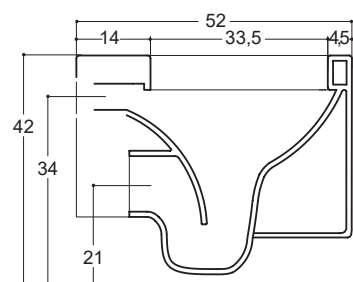

NIC

VASO SOSPESO COOL

cod. 003 242

Vaso sospeso, scarico a parete
brida interna completamente smaltata
completo di fissaggi
52x34,5xh26 cm

Wall-hung toilet, wall-outlet waste
rim totally glazed
fixing screws included
52x34,5xh26 cm

* Guarnizione zig-zag inclusa
* Self sticking seal included