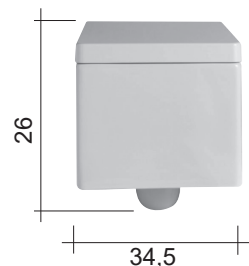

NIC

VASO SOSPESO COOL

cod. 003 242

Vaso sospeso, scarico a parete
brida interna completamente smaltata
completo di fissaggi
52x34,5xh26 cm

Wall-hung toilet, wall-outlet waste
rim totally glazed
fixing screws included
52x34,5xh26 cm

* Guarnizione zig-zag inclusa
* Self sticking seal included