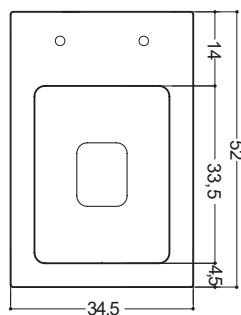

NIC

VASO SOSPESO COOL

cod. 003 242

Vaso sospeso, scarico a parete
brida interna completamente smaltata
completo di fissaggi
52x34,5xh26 cm

Wall-hung toilet, wall-outlet waste
rim totally glazed
fixing screws included
52x34,5xh26 cm

* Guarnizione zig-zag inclusa
* Self sticking seal included