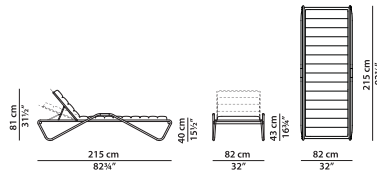

L	P	H	
77	86	71	cm
W	D	H	
30	33.5	27.75	inch

Кресло из ткани.

L	P	H	
77	86	71	cm
W	D	H	
30	33.5	27.75	inch

Шезлонг из кожи. **NEW**

L	P	H	
215	82	71	cm
W	D	H	
83.75	32	27.75	inch

Механизм с регулировкой наклона в трёх положениях.

Шезлонг из ткани. **NEW**

L	P	H	
215	82	71	cm
W	D	H	
83.75	32	27.75	inch

Механизм с регулировкой наклона в трёх положениях.