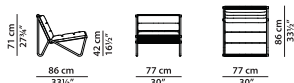

L	P	H	
77	86	71	cm
W	D	H	
30	33.5	27.75	inch

Кресло из ткани.

L	P	H	
77	86	71	cm
W	D	H	
30	33.5	27.75	inch

Шезлонг из кожи. **NEW**

L	P	H	
215	82	71	cm
W	D	H	
83.75	32	27.75	inch

Механизм с регулировкой наклона в трёх положениях.

Шезлонг из ткани. **NEW**

L	P	H	
215	82	71	cm
W	D	H	
83.75	32	27.75	inch

Механизм с регулировкой наклона в трёх положениях.