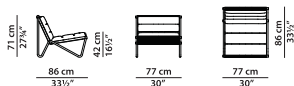

L	P	H	
77	86	71	cm
W	D	H	
30	33.5	27.75	inch

Кресло из ткани.

L	P	H	
77	86	71	cm
W	D	H	
30	33.5	27.75	inch

Шезлонг из кожи. **NEW**

L	P	H	
215	82	71	cm
W	D	H	
83.75	32	27.75	inch

Механизм с регулировкой наклона в трёх положениях.

Шезлонг из ткани. **NEW**

L	P	H	
215	82	71	cm
W	D	H	
83.75	32	27.75	inch

Механизм с регулировкой наклона в трёх положениях.