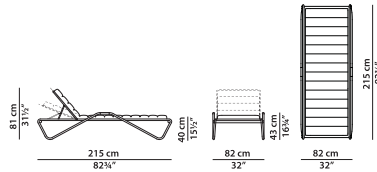

Механизм с регулировкой наклона в трёх положениях.