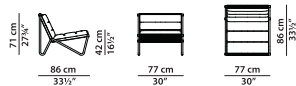

Cloister Dusk

Cloister Navy

Cloister Garden

Rayé Saugé

Canapa Blanc

Cloister Grey

Кресло из кожи.

L	P	H	
77	86	71	cm
W	D	H	
30	33.5	27.75	inch

Кресло из ткани.

L	P	H	
77	86	71	cm
W	D	H	
30	33.5	27.75	inch

Шезлонг из кожи. **NEW**

L	P	H	
215	82	71	cm
W	D	H	
83.75	32	27.75	inch

Механизм с регулировкой наклона в трёх положениях.

Шезлонг из ткани. **NEW**