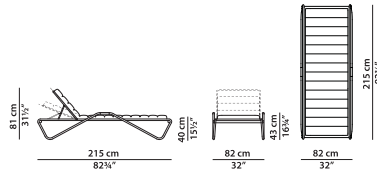

L	P	H	
77	86	71	cm
W	D	H	
30	33.5	27.75	inch

Кресло из ткани.

L	P	H	
77	86	71	cm
W	D	H	
30	33.5	27.75	inch

Шезлонг из кожи. **NEW**

L	P	H	
215	82	71	cm
W	D	H	
83.75	32	27.75	inch

Механизм с регулировкой наклона в трёх положениях.

Шезлонг из ткани. **NEW**

L	P	H	
215	82	71	cm
W	D	H	
83.75	32	27.75	inch

Механизм с регулировкой наклона в трёх положениях.