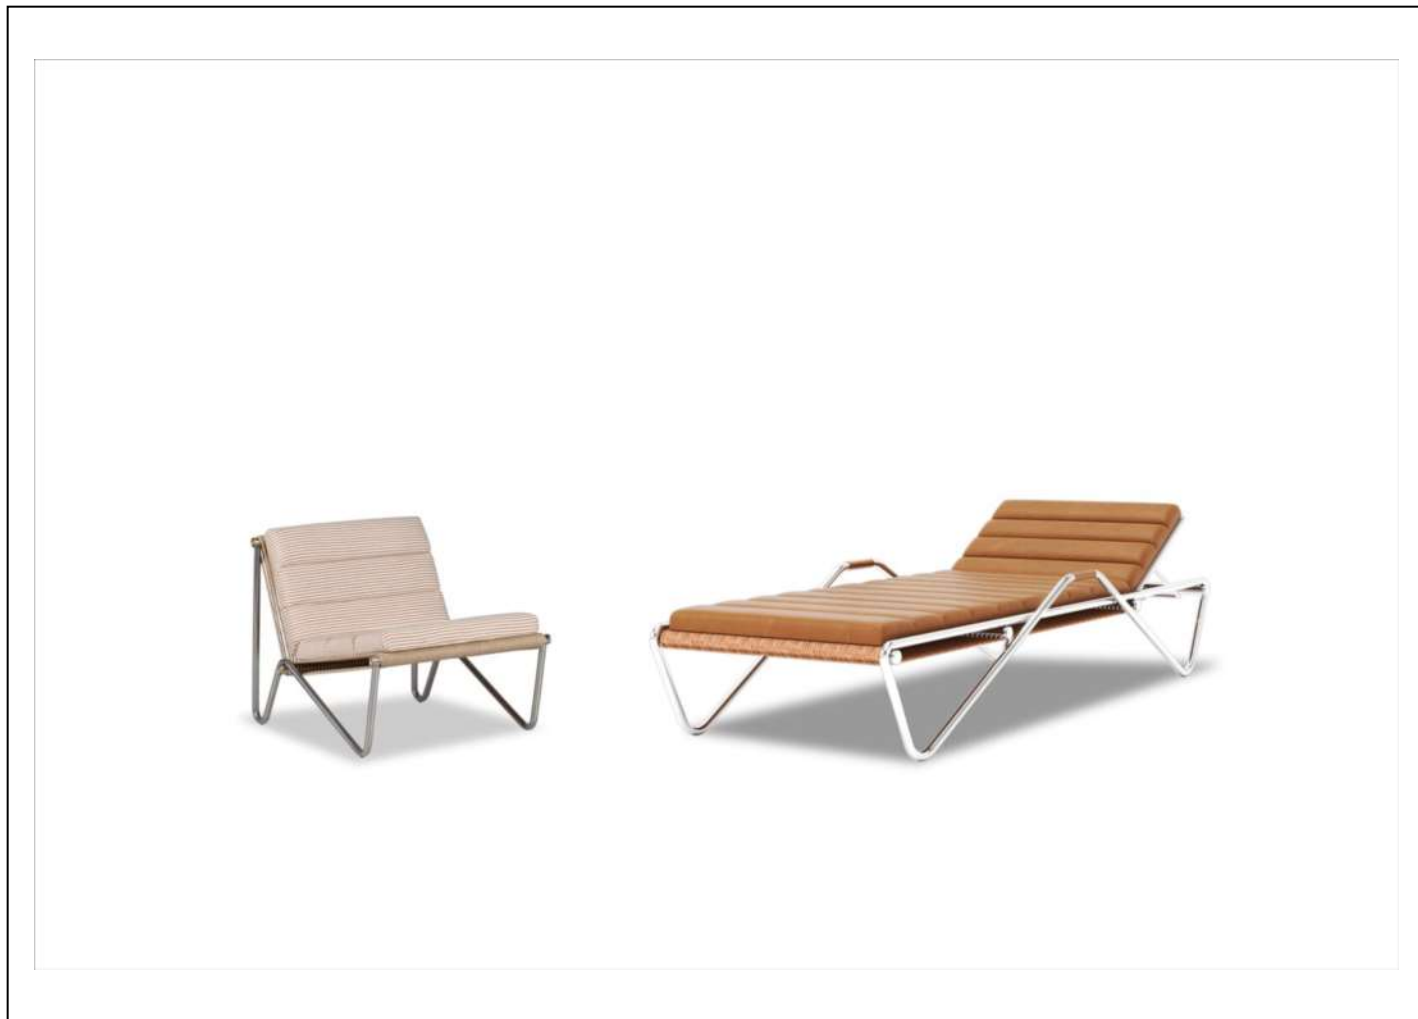

DABLIU

ДИВАНЫ И КРЕСЛА | на открытом воздухе
STUDIOPERE

Коллекция Dabliou Open Air, созданная Studioperе для Baxter, является утончённым данью уважения атмосфере легендарных итальянских курортов 1960-х годов, переосмысленной для того, чтобы добавить очарование крытым верандам и террасам. Сердцем проекта является мастерское использование металлических труб, создающих геометрические структуры в пространстве с вечной гармонией, сочетая удивительную визуальную лёгкость с успокаивающим скульптурным присутствием. Коллекция представлена гармоничной композицией из кресла и sunbed, предназначенной для того, чтобы превратить переходные пространства, такие как веранды и зимние сады, в сцены чистой элегантности. Обивка, тщательно продуманная для обеспечения максимального

комфорта, приглашает к настоящему отдыху, сохраняя эстетическую чистоту дизайна даже при переносе жизни на открытый воздух. Будь то уголок для беседы с креслом или продолжительный отдых на sunbed, Dabliou взаимодействует с естественным светом и перспективой горизонта. Универсальная мебель, которая сдержанно занимает защищённые зоны дома, превращая каждый момент отдыха в опыт утончённого благополучия. Дизайн от мастера, не знающий времени, идеален для тех, кто ищет в своём open-air пространстве стилистическую непрерывность, чистые линии и удовольствие от медленного ритма жизни.

Структура (Struktura): каркас из стали Inox 316 с глянцевым блеском или стали Inox 316, окрашенной порошковой краской, с отделкой по выбору клиента.

Сиденье и спинка выполнены в технике плетения из бумажного шнура натурального цвета диаметром 8 мм.