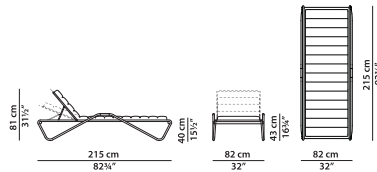

Cloister Dusk

Cloister Navy

Cloister Garden

Rayé Saugé

Canapa Blanc

Cloister Grey

Кресло из кожи.

L	P	H	
77	86	71	cm
W	D	H	
30	33.5	27.75	inch

Кресло из ткани.

L	P	H	
77	86	71	cm
W	D	H	
30	33.5	27.75	inch

Шезлонг из кожи. **NEW**

L	P	H	
215	82	71	cm
W	D	H	
83.75	32	27.75	inch

Механизм с регулировкой наклона в трёх положениях.

Шезлонг из ткани. **NEW**