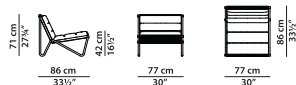

Cloister Dusk

Cloister Navy

Cloister Garden

Rayé Saugé

Canapa Blanc

Cloister Grey

Кресло из кожи.

L	P	H	
77	86	71	cm
W	D	H	
30	33.5	27.75	inch

Кресло из ткани.

L	P	H	
77	86	71	cm
W	D	H	
30	33.5	27.75	inch

Шезлонг из кожи. **NEW**

L	P	H	
215	82	71	cm
W	D	H	
83.75	32	27.75	inch

Механизм с регулировкой наклона в трёх положениях.

Шезлонг из ткани. **NEW**