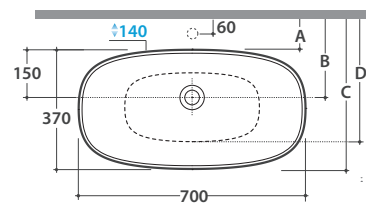

Rubinetto a parete Wall mounted taps	Rubinetto su piano Taps mounted on counter top
A :	75	100
B :	225	250
C :	445	470
D :	360	385