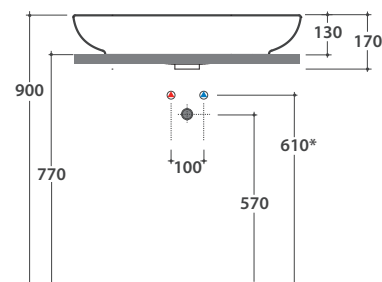

* Per rubinetto su piano / For taps mounted on counter top

Cod. **FI024BI**

Piletta a scarico libero con tappo in ceramica per lavabi senza troppo pieno. Peso 0,5 Kg
Valve drain with ceramic top for basins without overflow. Weight 0,5 Kg

Cod. **FI024CR**

Piletta cromata a scarico libero per lavabi senza troppo pieno. Peso 0,5 Kg
Chromed valve drain for basins without overflow. Weight 0,5 Kg