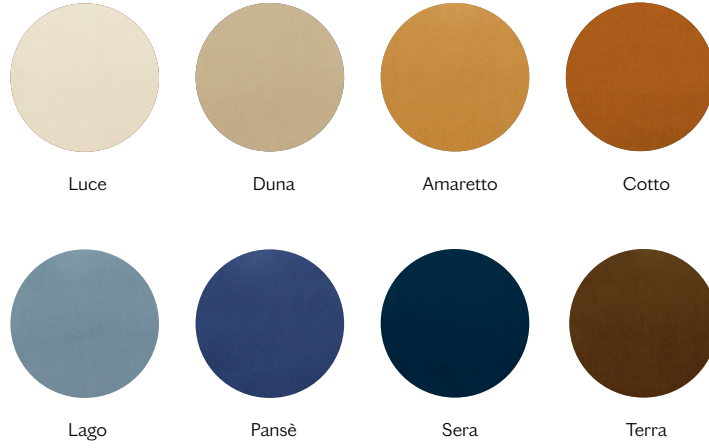

TESSUTI | FABRICS

LAVA