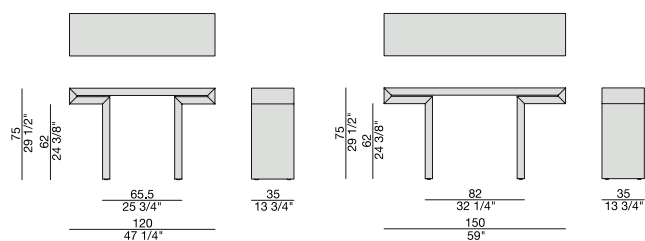

Console in noce canaletta, rovere spessart o ebano Macassar, caratterizzata dalla venatura continua che segue la linea della console.

Console in canaletta walnut, spessart oak or Macassar ebony. The main feature of this piece is the continuous grain of the veneer, which follows the design and shape of the piece.

Konsole aus Nussbaum Canaletta, Eiche Spessart oder Macassar Ebenholz. Der Furnierverlauf folgt der Formgebung und dem Design des Artikels.

Console en noyer canaletta, chêne spessart ou ébène Macassar. La veine du bois suit l'ensemble de la ligne de la console.

Consola en nogal canaletta, roble spessart o ébano Macassar. La principal característica de esta pieza es la veta continua que sigue el diseño y la forma de la mesa.

Essenze | Wood

Noce canaletta
Canaletta walnut