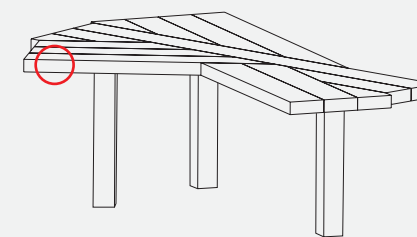

Finiture/Finishes/
Ausführungen/Finitions

Noce canaletto/american walnut/
Nussbaum canaletto/Noyer Canaletto

Identifying marks and production numbers

Cassina CP N°..... Ch. Perriand®