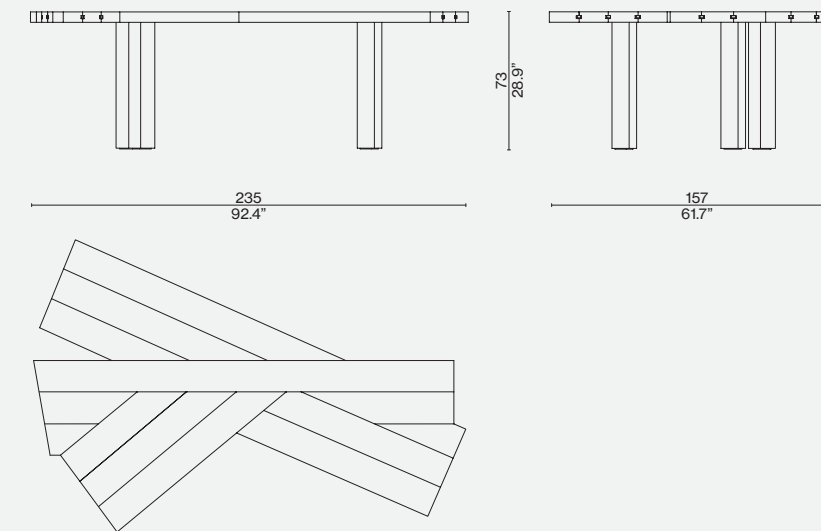

Piano
· Legno impiallacciato e massello di noce canaletto naturale finitura low gloss
Gambe
· Legno massello di noce canaletto naturale finitura low gloss con struttura interna in metallo.

Top
· Veneered wood and solid natural Canaletto walnut with low gloss finish.
Legs
· Solid natural Canaletto walnut with low gloss finish, internal structure in metal.

Tischplatte
· Furniertes und massives Holz Nussbaum Canaletto natur mit Low-Gloss-Oberfläche.
Beine
· Massivholz Nussbaum Canaletto natur mit Low-Gloss-Oberfläche und Innengestell aus Metall.

Plateau
· Bois plaqué et bois massif de noyer canaletto naturel finition low gloss
Pieds
· Bois massif de noyer canaletto naturel finition low gloss avec structure interne en métal

511 03