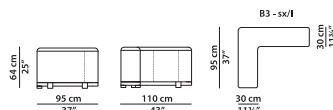

Модель доступна только в исполнении из мягких видов кожи.

Декоративный профиль выполнен из кожи в тон. По запросу возможно изготовление профиля в других оттенках кожи, представленных в каталоге.

В3 - Элемент с
левосторонним
подлокотником из кожи.

L	P	H	
110	95	64	cm
W	D	H	
43	37	25	inch