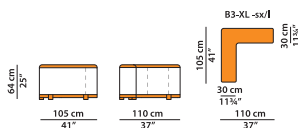

Disponibile con mix di pelle (AREE ARANCIONI nei disegni) e tessuto (AREE BIANCHE nei disegni).

Цена определяется категорией ткани.

По запросу возможно выполнение обивки полностью из ткани без дополнительной оплаты.

Декоративный кант из кожи; по запросу кант также доступен в ткани.

В3 XL - Спинка левая **NEW**
сторона из ткани.

L	P	H	
110	105	64	cm
W	D	H	
43	41	25	inch