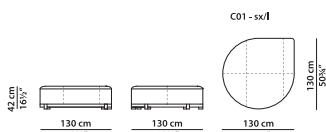

Модель доступна только в исполнении из мягких видов кожи.

Декоративный профиль выполнен из кожи в тон. По запросу возможно изготовление профиля в других оттенках кожи, представленных в каталоге.

C02 - Пуф правая сторона из
кожи.

L	P	H	
130	130	42	cm
W	D	H	
50.75	50.75	16.5	inch