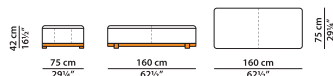

Disponibile con mix di pelle (AREE ARANCIONI nei disegni) e tessuto (AREE BIANCHE nei disegni).

Цена определяется категорией ткани.

По запросу возможно выполнение обивки полностью из ткани без дополнительной оплаты.

Декоративный кант из кожи; по запросу кант также доступен в ткани.

B02 XL - Пуф из ткани. **NEW**

L	P	H	
160	75	42	cm
W	D	H	
62.5	29.25	16.5	inch