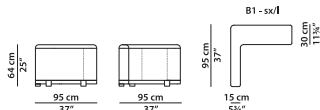

Модель доступна только в исполнении из мягких видов кожи.

Декоративный профиль выполнен из кожи в тон. По запросу возможно изготовление профиля в других оттенках кожи, представленных в каталоге.

B1 - Элемент с
левосторонним
подлокотником из кожи.

L	P	H	
95	95	64	cm
W	D	H	
37	37	25	inch

Модель доступна только в исполнении из мягких видов кожи.

Декоративный профиль выполнен из кожи в тон. По запросу возможно изготовление профиля в других оттенках кожи, представленных в каталоге.

B2 - Элемент с
правосторонним
подлокотником из кожи.

L	P	H	
95	95	64	cm
W	D	H	
37	37	25	inch