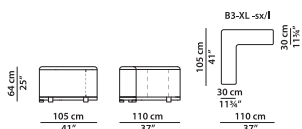

Модель доступна только в исполнении из мягких видов кожи.

Декоративный профиль выполнен из кожи в тон. По запросу возможно изготовление профиля в других оттенках кожи, представленных в каталоге.

В3 XL - Спинка левая
сторона из кожи.

L	P	H	
110	105	64	cm
W	D	H	
43	41	25	inch