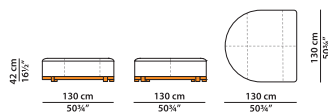

Disponibile con mix di pelle (AREE ARANCIONI nei disegni) e tessuto (AREE BIANCHE nei disegni).

Цена определяется категорией ткани.

По запросу возможно выполнение обивки полностью из ткани без дополнительной оплаты.

Декоративный кант из кожи; по запросу кант также доступен в ткани.

C03 - Пуф из ткани. **NEW**

L	P	H	
130	130	42	cm
W	D	H	
50.75	50.75	16.5	inch