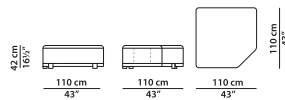

Модель доступна только в исполнении из мягких видов кожи.

Декоративный профиль выполнен из кожи в тон. По запросу возможно изготовление профиля в других оттенках кожи, представленных в каталоге.

A XL - Спинка из кожи.

L	P	H	
140	140	64	cm
W	D	H	
54.5	54.5	25	inch