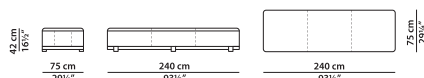

Модель доступна только в исполнении из мягких видов кожи.

Декоративный профиль выполнен из кожи в тон. По запросу возможно изготовление профиля в других оттенках кожи, представленных в каталоге.

В03 XL - пуф из кожи.

L	P	H	
240	75	42	cm
W	D	H	
93.5	29.25	16.5	inch