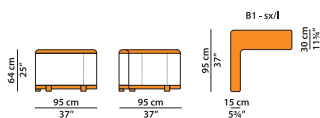

Disponibile con mix di pelle (AREE ARANCIONI nei disegni) e tessuto (AREE BIANCHE nei disegni).

Цена определяется категорией ткани.

По запросу возможно выполнение обивки полностью из ткани без дополнительной оплаты.

Декоративный кант из кожи; по запросу кант также доступен в ткани.