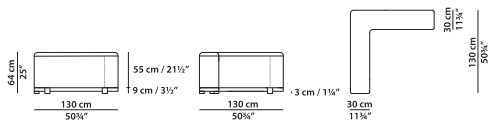

A - Спинка из кожи.

L	P	H	
130	130	64	cm
W	D	H	
50.75	50.75	25	inch

Модель доступна только в исполнении из мягких видов кожи.

Декоративный профиль выполнен из кожи в тон. По запросу возможно изготовление профиля в других оттенках кожи, представленных в каталоге.