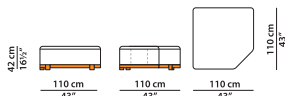

Модель доступна только в исполнении из мягких видов кожи.

Декоративный профиль выполнен из кожи в тон. По запросу возможно изготовление профиля в других оттенках кожи, представленных в каталоге.

A01 XL - Пуф из ткани. **NEW**

L	P	H	
110	110	42	cm
W	D	H	
43	43	16.5	inch