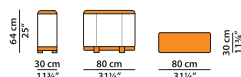

Disponibile con mix di pelle (AREE ARANCIONI nei disegni) e tessuto (AREE BIANCHE nei disegni).

Цена определяется категорией ткани.

По запросу возможно выполнение обивки полностью из ткани без дополнительной оплаты.

Декоративный кант из кожи; по запросу кант также доступен в ткани.

B - Спинка из ткани. **NEW**

L	P	H	
80	30	64	cm
W	D	H	
31.25	11.75	25	inch