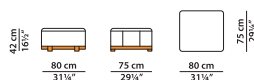

Disponibile con mix di pelle (AREE ARANCIONI nei disegni) e tessuto (AREE BIANCHE nei disegni).

Цена определяется категорией ткани.

По запросу возможно выполнение обивки полностью из ткани без дополнительной оплаты.

Декоративный кант из кожи; по запросу кант также доступен в ткани.

B01 XL - Пуф из ткани. **NEW**

L	P	H	
80	75	42	cm
W	D	H	
31.25	29.25	16.5	inch