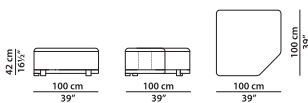

Подушка из кожи.

L	P	
70	70	cm
W	D	
27.25	27.25	inch

Подушка с наполнителем из промытого и стерилизованного гусиного пуха.
Декоративный профиль выполнен из кожи в тон. По запросу возможно изготовление профиля в других оттенках кожи, представленных в каталоге.

A01 - пуф из кожи.

L	P	H	
100	100	42	cm
W	D	H	
39	39	16.5	inch

Модель доступна только в исполнении из мягких видов кожи.
Декоративный профиль выполнен из кожи в тон. По запросу возможно изготовление профиля в других оттенках кожи, представленных в каталоге.

A02 - пуф из кожи.

L	P	H	
160	160	42	cm
W	D	H	
62.5	62.5	16.5	inch