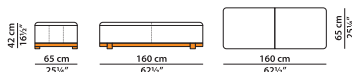

Disponibile con mix di pelle (AREE ARANCIONI nei disegni) e tessuto (AREE BIANCHE nei disegni).

Цена определяется категорией ткани.

По запросу возможно выполнение обивки полностью из ткани без дополнительной оплаты.

Декоративный кант из кожи; по запросу кант также доступен в ткани.

B02 - Пуф из ткани. **NEW**

L	P	H	
160	65	42	cm
W	D	H	
62.5	25.25	16.5	inch