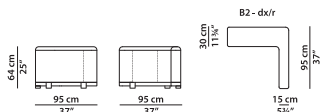

Модель доступна только в исполнении из мягких видов кожи.

Декоративный профиль выполнен из кожи в тон. По запросу возможно изготовление профиля в других оттенках кожи, представленных в каталоге.

B1 XL - Элемент с
левосторонним
подлокотником из кожи.

L	P	H	
95	105	64	cm
W	D	H	
37	41	25	inch