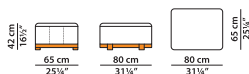

Disponibile con mix di pelle (AREE ARANCIONI nei disegni) e tessuto (AREE BIANCHE nei disegni).

Цена определяется категорией ткани.

По запросу возможно выполнение обивки полностью из ткани без дополнительной оплаты.

Декоративный кант из кожи; по запросу кант также доступен в ткани.

B01 - Пуф из ткани. **NEW**

L	P	H	
80	65	42	cm
W	D	H	
31.25	25.25	16.5	inch

Disponibile con mix di pelle (AREE ARANCIONI nei disegni) e tessuto (AREE BIANCHE nei disegni).

Цена определяется категорией ткани.

По запросу возможно выполнение обивки полностью из ткани без дополнительной оплаты.

Декоративный кант из кожи; по запросу кант также доступен в ткани.

B1 - Элемент с левосторонним подлокотником из ткани. **NEW**

L	P	H	
95	95	64	cm
W	D	H	
37	37	25	inch