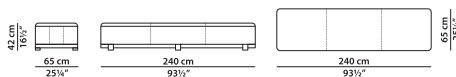

В03 - пуф из кожи.

L	P	H	
240	65	42	cm
W	D	H	
93.5	25.25	16.5	inch

Модель доступна только в исполнении из мягких видов кожи.

Декоративный профиль выполнен из кожи в тон. По запросу возможно изготовление профиля в других оттенках кожи, представленных в каталоге.

В01 - Пуф.

L	P	H	
80	65	42	cm
W	D	H	
31.25	25.25	16.5	inch