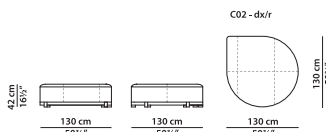

Модель доступна только в исполнении из мягких видов кожи.

Декоративный профиль выполнен из кожи в тон. По запросу возможно изготовление профиля в других оттенках кожи, представленных в каталоге.