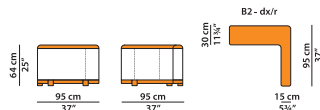

B2 - Элемент с **NEW**
правосторонним
подлокотником из ткани.

L	P	H	
95	95	64	cm
W	D	H	
37	37	25	inch