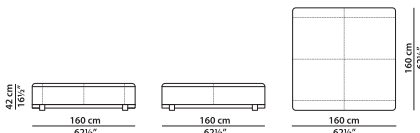

Модель доступна только в исполнении из мягких видов кожи.
Декоративный профиль выполнен из кожи в тон. По запросу возможно изготовление профиля в других оттенках кожи, представленных в каталоге.

B02 - пуф из кожи.

L	P	H	
160	65	42	cm
W	D	H	
62.5	25.25	16.5	inch