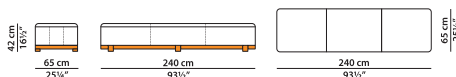

Disponibile con mix di pelle (AREE ARANCIONI nei disegni) e tessuto (AREE BIANCHE nei disegni).

Цена определяется категорией ткани.

По запросу возможно выполнение обивки полностью из ткани без дополнительной оплаты.

Декоративный кант из кожи; по запросу кант также доступен в ткани.

B03 - Пуф из ткани. **NEW**

L	P	H	
240	65	42	cm
W	D	H	
93.5	25.25	16.5	inch