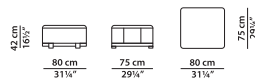

Модель доступна только в исполнении из мягких видов кожи.

Декоративный профиль выполнен из кожи в тон. По запросу возможно изготовление профиля в других оттенках кожи, представленных в каталоге.