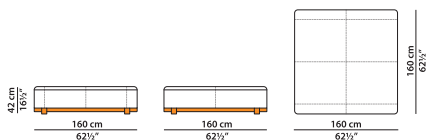

Disponibile con mix di pelle (AREE ARANCIONI nei disegni) e tessuto (AREE BIANCHE nei disegni).

Цена определяется категорией ткани.

По запросу возможно выполнение обивки полностью из ткани без дополнительной оплаты.

Декоративный кант из кожи; по запросу кант также доступен в ткани.

A02 - Пуф из ткани. **NEW**

L	P	H	
160	160	42	cm
W	D	H	
62.5	62.5	16.5	inch