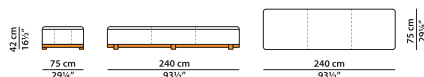

Disponibile con mix di pelle (AREE ARANCIONI nei disegni) e tessuto (AREE BIANCHE nei disegni).

Цена определяется категорией ткани.

По запросу возможно выполнение обивки полностью из ткани без дополнительной оплаты.

Декоративный кант из кожи; по запросу кант также доступен в ткани.

B03 XL - Пуф из ткани. **NEW**

L	P	H	
240	75	42	cm
W	D	H	
93.5	29.25	16.5	inch