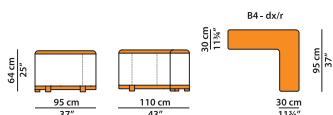

Disponibile con mix di pelle (AREE ARANCIONI nei disegni) e tessuto (AREE BIANCHE nei disegni).

Цена определяется категорией ткани.

По запросу возможно выполнение обивки полностью из ткани без дополнительной оплаты.

Декоративный кант из кожи; по запросу кант также доступен в ткани.

В4 - Элемент с правосторонним подлокотником из ткани. **NEW**

L	P	H	
110	95	64	cm
W	D	H	
43	37	25	inch