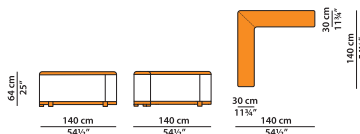

Disponibile con mix di pelle (AREE ARANCIONI nei disegni) e tessuto (AREE BIANCHE nei disegni).

Цена определяется категорией ткани.

По запросу возможно выполнение обивки полностью из ткани без дополнительной оплаты.

Декоративный кант из кожи; по запросу кант также доступен в ткани.

A XL - Спинка из ткани. **NEW**

L	P	H	
140	140	64	cm
W	D	H	
54.5	54.5	25	inch