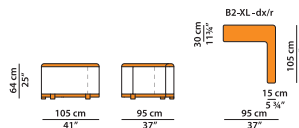

Disponibile con mix di pelle (AREE ARANCIONI nei disegni) e tessuto (AREE BIANCHE nei disegni).

Цена определяется категорией ткани.

По запросу возможно выполнение обивки полностью из ткани без дополнительной оплаты.

Декоративный кант из кожи; по запросу кант также доступен в ткани.

B2 XL - Элемент с **NEW**
правосторонним
подлокотником из ткани.

L	P	H	
95	105	64	cm
W	D	H	
37	41	25	inch