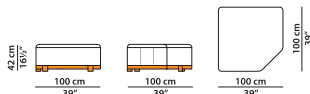

Disponibile con mix di pelle (AREE ARANCIONI nei disegni) e tessuto (AREE BIANCHE nei disegni).

Цена определяется категорией ткани.

По запросу возможно выполнение обивки полностью из ткани без дополнительной оплаты.

Пуф из ткани. - A01 **NEW**

L	P	H	
100	100	42	cm
W	D	H	
39	39	16.5	inch