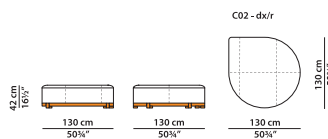

Disponibile con mix di pelle (AREE ARANCIONI nei disegni) e tessuto (AREE BIANCHE nei disegni).

Цена определяется категорией ткани.

По запросу возможно выполнение обивки полностью из ткани без дополнительной оплаты.

Декоративный кант из кожи; по запросу кант также доступен в ткани.

C02 - Пуф правая
сторона из ткани. **NEW**

L	P	H	
130	130	42	cm
W	D	H	
50.75	50.75	16.5	inch