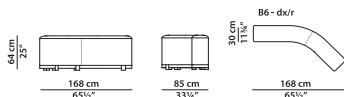

Модель доступна только в исполнении из мягких видов кожи.

Декоративный профиль выполнен из кожи в тон. По запросу возможно изготовление профиля в других оттенках кожи, представленных в каталоге.

B6 - Спинка правая сторона
из кожи.

L	P	H	
168	85	64	cm
W	D	H	
65.5	33.25	25	inch

Модель доступна только в исполнении из мягких видов кожи.

Декоративный профиль выполнен из кожи в тон. По запросу возможно изготовление профиля в других оттенках кожи, представленных в каталоге.

C01 - Пуф левая сторона из
кожи.

L	P	H	
130	130	42	cm
W	D	H	
50.75	50.75	16.5	inch