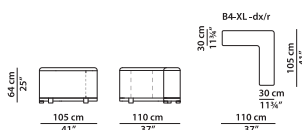

Модель доступна только в исполнении из мягких видов кожи.

Декоративный профиль выполнен из кожи в тон. По запросу возможно изготовление профиля в других оттенках кожи, представленных в каталоге.

В4 XL - Спинка правая
сторона из кожи.

L	P	H	
110	105	64	cm
W	D	H	
43	41	25	inch