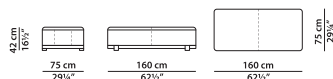

В02 XL - пуф из кожи.

L	P	H	
160	75	42	cm
W	D	H	
62.5	29.25	16.5	inch