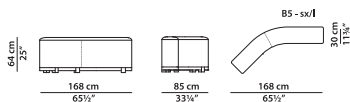

Модель доступна только в исполнении из мягких видов кожи.

Декоративный профиль выполнен из кожи в тон. По запросу возможно изготовление профиля в других оттенках кожи, представленных в каталоге.

В5 - Спинка левая сторона
из кожи.

L	P	H	
168	85	64	cm
W	D	H	
65.5	33.25	25	inch