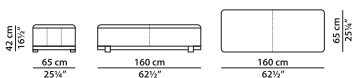

Модель доступна только в исполнении из мягких видов кожи.
Декоративный профиль выполнен из кожи в тон. По запросу возможно изготовление профиля в других оттенках кожи, представленных в каталоге.