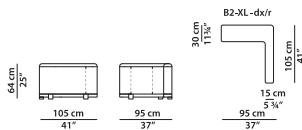

В2 XL - Элемент с
правосторонним
подлокотником из кожи.

L	P	H	
95	105	64	cm
W	D	H	
37	41	25	inch