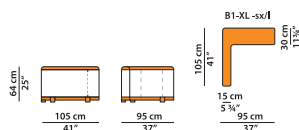

Disponibile con mix di pelle (AREE ARANCIONI nei disegni) e tessuto (AREE BIANCHE nei disegni).

Цена определяется категорией ткани.

По запросу возможно выполнение обивки полностью из ткани без дополнительной оплаты.

Декоративный кант из кожи; по запросу кант также доступен в ткани.

B1 XL - Элемент с **NEW**
левосторонним
подлокотником из ткани.

L	P	H	
95	105	64	cm
W	D	H	
37	41	25	inch