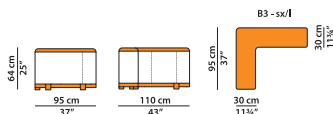

Disponibile con mix di pelle (AREE ARANCIONI nei disegni) e tessuto (AREE BIANCHE nei disegni).

Цена определяется категорией ткани.

По запросу возможно выполнение обивки полностью из ткани без дополнительной оплаты.

Декоративный кант из кожи; по запросу кант также доступен в ткани.

В3 - Элемент с левосторонним подлокотником из ткани. **NEW**

L	P	H	
110	95	64	cm
W	D	H	
43	37	25	inch