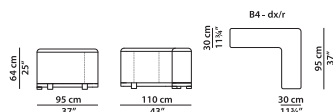

Модель доступна только в исполнении из мягких видов кожи.

Декоративный профиль выполнен из кожи в тон. По запросу возможно изготовление профиля в других оттенках кожи, представленных в каталоге.

В4 - Элемент с
правосторонним
подлокотником из кожи.

L	P	H	
110	95	64	cm
W	D	H	
43	37	25	inch