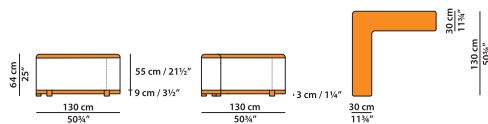

A - Спинка из ткани. **NEW**

L	P	H	
130	130	64	cm
W	D	H	
50.75	50.75	25	inch

Disponibile con mix di pelle (AREE ARANCIONI nei disegni) e tessuto (AREE BIANCHE nei disegni).

Цена определяется категорией ткани.