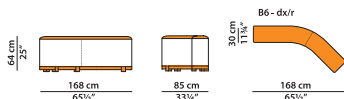

Disponibile con mix di pelle (AREE ARANCIONI nei disegni) e tessuto (AREE BIANCHE nei disegni).

Цена определяется категорией ткани.

По запросу возможно выполнение обивки полностью из ткани без дополнительной оплаты.

Декоративный кант из кожи; по запросу кант также доступен в ткани.

B6 - Спинка правая **NEW**
сторона из ткани.

L	P	H	
168	85	64	cm
W	D	H	
65.5	33.25	25	inch

Disponibile con mix di pelle (AREE ARANCIONI nei disegni) e tessuto (AREE BIANCHE nei disegni).

Цена определяется категорией ткани.

По запросу возможно выполнение обивки полностью из ткани без дополнительной оплаты.

Декоративный кант из кожи; по запросу кант также доступен в ткани.