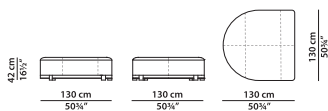

C03 - пуф из кожи.

L	P	H	
130	130	42	cm
W	D	H	
50.75	50.75	16.5	inch

Модель доступна только в исполнении из мягких видов кожи.

Декоративный профиль выполнен из кожи в тон. По запросу возможно изготовление профиля в других оттенках кожи, представленных в каталоге.

Подушка из кожи.

L	P	
60	35	cm
W	D	
23.5	13.75	inch

Подушка с наполнителем из промытого и стерилизованного гусиного пуха.

Декоративный профиль выполнен из кожи в тон. По запросу возможно изготовление профиля в других оттенках кожи, представленных в каталоге.

Подушка из кожи.

L	P	
40	40	cm
W	D	
15.5	15.5	inch

Подушка с наполнителем из промытого и стерилизованного гусиного пуха.

Декоративный профиль выполнен из кожи в тон. По запросу возможно изготовление профиля в других оттенках кожи, представленных в каталоге.

Подушка из кожи.

L	P	
60	60	cm
W	D	
23.5	23.5	inch

Подушка с наполнителем из промытого и стерилизованного гусиного пуха.

Декоративный профиль выполнен из кожи в тон. По запросу возможно изготовление профиля в других оттенках кожи, представленных в каталоге.