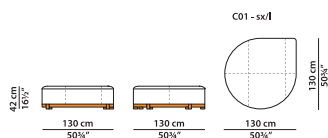

Disponibile con mix di pelle (AREE ARANCIONI nei disegni) e tessuto (AREE BIANCHE nei disegni).

Цена определяется категорией ткани.

По запросу возможно выполнение обивки полностью из ткани без дополнительной оплаты.

Декоративный кант из кожи; по запросу кант также доступен в ткани.

C01 - Пуф левая
сторона из ткани. **NEW**

L	P	H	
130	130	42	cm
W	D	H	
50.75	50.75	16.5	inch