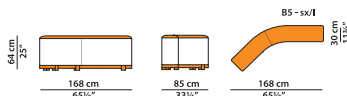

Disponibile con mix di pelle (AREE ARANCIONI nei disegni) e tessuto (AREE BIANCHE nei disegni).

Цена определяется категорией ткани.

По запросу возможно выполнение обивки полностью из ткани без дополнительной оплаты.

Декоративный кант из кожи; по запросу кант также доступен в ткани.

В5 - Спинка левая **NEW**
сторона из ткани.

L	P	H	
168	85	64	cm
W	D	H	
65.5	33.25	25	inch