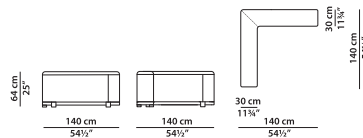

Texture Day Thick
Line

A01 XL - пуф из кожи.

L	P	H	
110	110	42	cm
W	D	H	
43	43	16.5	inch

Модель доступна только в исполнении из мягких видов кожи.

Декоративный профиль выполнен из кожи в тон. По запросу возможно изготовление профиля в других оттенках кожи, представленных в каталоге.

A XL - Спинка из кожи.

L	P	H	
140	140	64	cm
W	D	H	
54.5	54.5	25	inch

Модель доступна только в исполнении из мягких видов кожи.

Декоративный профиль выполнен из кожи в тон. По запросу возможно изготовление профиля в других оттенках кожи, представленных в каталоге.