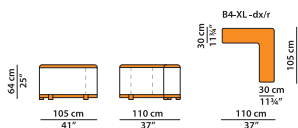

Disponibile con mix di pelle (AREE ARANCIONI nei disegni) e tessuto (AREE BIANCHE nei disegni).

Цена определяется категорией ткани.

По запросу возможно выполнение обивки полностью из ткани без дополнительной оплаты.

Декоративный кант из кожи; по запросу кант также доступен в ткани.

В4 XL - Спинка правая **NEW**
сторона из ткани.

L	P	H	
110	105	64	cm
W	D	H	
43	41	25	inch