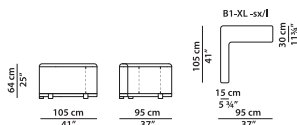

B1 - Элемент с
левосторонним
подлокотником из кожи.

L	P	H	
95	95	64	cm
W	D	H	
37	37	25	inch

Модель доступна только в исполнении из мягких видов кожи.

Декоративный профиль выполнен из кожи в тон. По запросу возможно изготовление профиля в других оттенках кожи, представленных в каталоге.

B2 - Элемент с
правосторонним
подлокотником из кожи.

L	P	H	
95	95	64	cm
W	D	H	
37	37	25	inch

Модель доступна только в исполнении из мягких видов кожи.

Декоративный профиль выполнен из кожи в тон. По запросу возможно изготовление профиля в других оттенках кожи, представленных в каталоге.

B1 XL - Элемент с
левосторонним
подлокотником из кожи.

L	P	H	
95	105	64	cm
W	D	H	
37	41	25	inch

Модель доступна только в исполнении из мягких видов кожи.

Декоративный профиль выполнен из кожи в тон. По запросу возможно изготовление профиля в других оттенках кожи, представленных в каталоге.