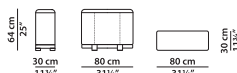

Модель доступна только в исполнении из мягких видов кожи.

Декоративный профиль выполнен из кожи в тон. По запросу возможно изготовление профиля в других оттенках кожи, представленных в каталоге.

B - Спинка из кожи.

L	P	H	
80	30	64	cm
W	D	H	
31.25	11.75	25	inch