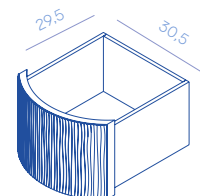

Pandora - Ordita Research

DESIGN BY MARTINELLI VENEZIA

Circular chest of drawers with invisible push and pull opening drawers, clad in metal on all sides.

Cassettiera circolare con cassetti invisibili con apertura push and pull, rivestita in metallo su tutti i lati.

Pandora 52 - Ordita Research
DA154
2 drawers
50 kg

Pandora 152 - Ordita Research
DA155
6 drawers
150 kg

Internal dimensions
Dimensioni interne

The opening of the drawers is misaligned. Please specify at order confirmation an aligned opening, if desired.

L'apertura dei cassetti è disallineata. Specificare al momento dell'ordine se si desidera un'apertura allineata.

METAL FINISHES / MATERIALI E FINITURE

IX-R6

PRODUCT SPECIFICATION

Structure	Natural oak wood 
Assembly	Shipped assembled
Usage	Indoor use
Details	<ul style="list-style-type: none"> - Clad in metal on all sides with hidden drawers as per drawings - Push and pull opening with full-extension Movento slides by Blum - 1 drawer equals 2 metal scales height - The depth of the drawer equals to the entire depth of the chest of drawers

ON REQUEST

Finishes	The product is available only in the finishes listed
Dimensions	The product is available only in the dimensions listed

SPECIFICHE PRODOTTO

Struttura	Legno rovere naturale 
Assemblaggio	Spedita montata
Utilizzo	Uso interno
Dettagli	<ul style="list-style-type: none"> - Rivestita in metallo su tutti i lati con cassetti nascosti come da disegno - Apertura push and pull con guide Movento ad estrazione totale di Blum - 1 cassetto equivale all'altezza di 2 scaglie in metallo - La profondità del cassetto corrisponde a tutta la profondità della cassettiera