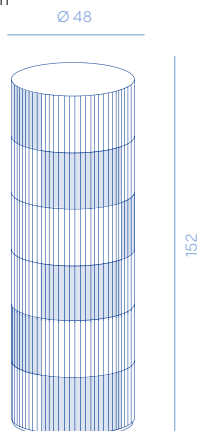

Pandora - Ordita Research

DESIGN BY MARTINELLI VENEZIA

Circular chest of drawers with invisible push and pull opening drawers, clad in metal on all sides.

Cassettiera circolare con cassetti invisibili con apertura push and pull, rivestita in metallo su tutti i lati.

Pandora 52 - Ordita Research
DA154
2 drawers
50 kg

Pandora 152 - Ordita Research
DA155
6 drawers
150 kg

Internal dimensions
Dimensioni interne

The opening of the drawers is misaligned. Please specify at order confirmation an aligned opening, if desired.

L'apertura dei cassetti è disallineata. Specificare al momento dell'ordine se si desidera un'apertura allineata.

METAL FINISHES / MATERIALI E FINITURE

IX-R6

PRODUCT SPECIFICATION

Structure	Natural oak wood 
Assembly	Shipped assembled
Usage	Indoor use
Details	<ul style="list-style-type: none"> - Clad in metal on all sides with hidden drawers as per drawings - Push and pull opening with full-extension Movento slides by Blum - 1 drawer equals 2 metal scales height - The depth of the drawer equals to the entire depth of the chest of drawers

ON REQUEST

Finishes	The product is available only in the finishes listed
Dimensions	The product is available only in the dimensions listed

SPECIFICHE PRODOTTO

Struttura	Legno rovere naturale 
Assemblaggio	Spedita montata
Utilizzo	Uso interno
Dettagli	<ul style="list-style-type: none"> - Rivestita in metallo su tutti i lati con cassetti nascosti come da disegno - Apertura push and pull con guide Movento ad estrazione totale di Blum - 1 cassetto equivale all'altezza di 2 scaglie in metallo - La profondità del cassetto corrisponde a tutta la profondità della cassettiera