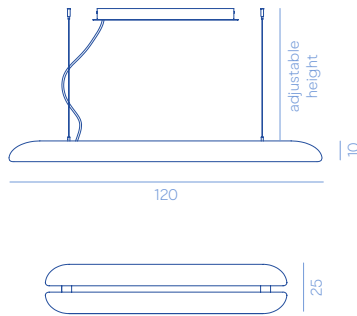

# Aare Ceiling

DESIGN BY ALEXANDER PURCELL RODRIGUES

Decorative pendant lamp characterized by two elements made of metal and bidirectional light.

Lampada decorativa a sospensione caratterizzata da due elementi realizzati in metallo e luce bidirezionale.

Aare ceiling 120  
**DC720**  
15 kg

Aare ceiling 180  
**DC721**  
23 kg

Lighting details / Dettagli illuminazione

CODE / CODICE	VOLTAGE V	FREQ. HZ	POWER W	CLASS	IP	TEMP K°	LUMEN	DIMMABLE
DC720	100-240V	50/60 HZ	64 W	I	20	2700°	7890 lm	YES
DC720	100-240V	50/60 HZ	64 W	I	20	3000°	8550 lm	YES
DC721	100-240V	50/60 HZ	103,4 W	I	20	2700°	12860 lm	YES
DC721	100-240V	50/60 HZ	103,4 W	I	20	3000°	13950 lm	YES

## PRODUCT SPECIFICATION

Assembly	Shipped disassembled
Usage	Indoor use
Details	<ul style="list-style-type: none"> <li>- Suspended lamp characterized by two metal elements</li> <li>- Supplied with a 3 m power cable and a 3 m steel fixing ropes; adjustable suspension ropes</li> <li>- Ceiling fixing system included, fixing screws excluded</li> </ul>

## SPECIFICHE PRODOTTO

Assemblaggio	Spedito smontato
Utilizzo	Uso interno
Dettagli	<ul style="list-style-type: none"> <li>- Lampada a sospensione che presenta due elementi in metallo</li> <li>- Fornita con cavo di alimentazione da 3 mm e cavo di fissaggio in acciaio da 3 mm; cavi di fissaggio regolabili</li> <li>- Sistema di fissaggio a soffitto incluso, viti di fissaggio escluse</li> </ul>