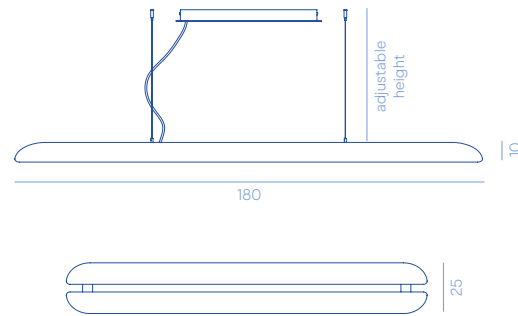

# Aare Ceiling

DESIGN BY ALEXANDER PURCELL RODRIGUES

Decorative pendant lamp characterized by two elements made of metal and bidirectional light.

Lampada decorativa a sospensione caratterizzata da due elementi realizzati in metallo e luce bidirezionale.

Aare ceiling 120  
**DC720**  
15 kg

Aare ceiling 180  
**DC721**  
23 kg

Lighting details / Dettagli illuminazione

CODE / CODICE	VOLTAGE V	FREQ. HZ	POWER W	CLASS	IP	TEMP K°	LUMEN	DIMMABLE
DC720	100-240V	50/60 HZ	64 W	I	20	2700°	7890 lm	YES
DC720	100-240V	50/60 HZ	64 W	I	20	3000°	8550 lm	YES
DC721	100-240V	50/60 HZ	103,4 W	I	20	2700°	12860 lm	YES
DC721	100-240V	50/60 HZ	103,4 W	I	20	3000°	13950 lm	YES

## PRODUCT SPECIFICATION

Assembly	Shipped disassembled
Usage	Indoor use
Details	<ul style="list-style-type: none"> <li>- Suspended lamp characterized by two metal elements</li> <li>- Supplied with a 3 m power cable and a 3 m steel fixing ropes; adjustable suspension ropes</li> <li>- Ceiling fixing system included, fixing screws excluded</li> </ul>

## SPECIFICHE PRODOTTO

Assemblaggio	Spedito smontato
Utilizzo	Uso interno
Dettagli	<ul style="list-style-type: none"> <li>- Lampada a sospensione che presenta due elementi in metallo</li> <li>- Fornita con cavo di alimentazione da 3 mm e cavo di fissaggio in acciaio da 3 mm; cavi di fissaggio regolabili</li> <li>- Sistema di fissaggio a soffitto incluso, viti di fissaggio escluse</li> </ul>