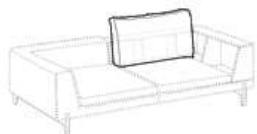

Back cushion W. 94

Высота: 43cm
Ширина: 94cm
Вес: 5kg
Глубина: 22cm
Ткань: 1,7mt
Объем: 0,11 m³