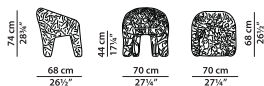

Кожа окрашена вручную и обработана для придания состаренного эффекта, поэтому каждый экземпляр неповторим и уникален.

Модель доступна в единственном варианте кожи и цвета.

Серое кресло.

L	P	H	
70	68	74	cm
W	D	H	
27.25	26.5	28.75	inch

Коричневое кресло. **NEW**

L	P	H	
70	68	74	cm
W	D	H	
27.25	26.5	28.75	inch