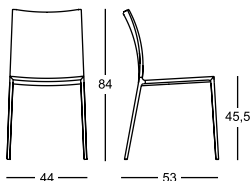

Silla

Silla con apoyabrazos
Estructura de aleación de aluminio pulido o barnizado color talco, grafito o negro. Asiento, respaldo y apoyabrazos acolchados en poliuretano. Tapizado desenfundable de tejido o de piel o no desenfundable de cuero. A pedido suministramos una funda de poner sobre la silla sin fijarla: de tejido 100% algodón, color blanco, disponible corta que cubre asiento y respaldo o larga que cubre también las patas.

2086