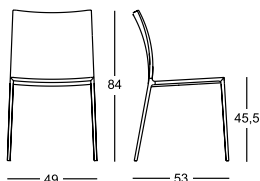

Design

Roberto Barbieri

1998-1999

Sedia

Sedia con braccioli
Struttura in lega di alluminio lucidato oppure verniciato, colore talco, grafite o nero. Sedile, schienale e braccioli imbottiti in poliuretano. Rivestimento sfilabile in stoffa o in pelle oppure non sfilabile in cuoio. A richiesta viene fornita una fodera coprisedia da calzare senza fissare: in tessuto 100% cotone, colore bianco, disponibile sia corta che ricopre sedile e schienale, sia lunga che ricopre anche le gambe.

Chair

Chair with armrests
Aluminum alloy frame, polished or painted talc, graphite or black. Seat, back and armrests upholstered in polyurethane. Removable cover in fabric or leather or non-removable in cowhide. Upon request one loose cover to be put on without fixing can be supplied: in 100% white cotton, available either short covering seat and backrest or long covering legs too.

Chaise

Chaise avec accoudoirs
Structure en alliage d'aluminium poli ou verni couleur talc, graphite ou noir. Siège, dossier et accoudoirs rembourrés en polyuréthane. Revêtement déhoussable en tissu ou en cuir ou pas déhoussable en cuir sellier. Sur demande on peut fournir une housse à poser sans la fixer pour protéger les chaises: en tissu 100% coton, couleur blanche, dans les versions courte qui couvre assise et dossier ou longue qui couvre même les pieds.

Stuhl