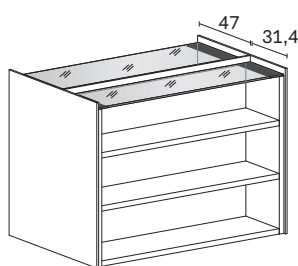

# NOVAMOBILI

**TOP VETRO /  
GLASS TOP**

**CASSETTO VETRO /  
GLASS DRAWER**

**FIANCO / SIDE PANEL**

**CASSETTO H. 12 cm /  
DRAWER H 12 cm**

**CASSETTI H. 15 cm /  
DRAWERS H 15 cm**

**RIPIANO / SHELF**

### ARISTOTELE

Altezza / Height 92,5 cm

Profondità / Depth 49,8 cm

Larghezza / Width  
94,7-124,7

### ARISTOTELE bifacciale / Double-sided ARISTOTELE

Altezza / Height 92,5 cm

Profondità / Depth 82,6 cm

FRONTE / FRONT

RETRO / REAR

Larghezza / Width  
124,7

### Vassoi in folding / Mitre-folded trays

In folding sp. 0,8 cm / Mitre-folded 0,8 cm thick

Altezza 5 cm / Height 5 cm