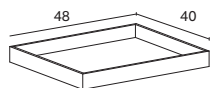

### ARISTOTELE

Altezza / Height 92,5 cm

Profondità / Depth 49,8 cm

Larghezza / Width  
94,7-124,7

### ARISTOTELE bifacciale / Double-sided ARISTOTELE

Altezza / Height 92,5 cm

Profondità / Depth 82,6 cm

FRONTE / FRONT

RETRO / REAR

Larghezza / Width  
124,7

### Vassoi in folding / Mitre-folded trays

In folding sp. 0,8 cm / Mitre-folded 0,8 cm thick

Altezza 5 cm / Height 5 cm

### Combinazioni possibili / Possible combinations

Per cassetto L. 90 cm  
/ For drawer W 90 cm

Per cassetto L. 120 cm  
/ For drawer W 120 cm