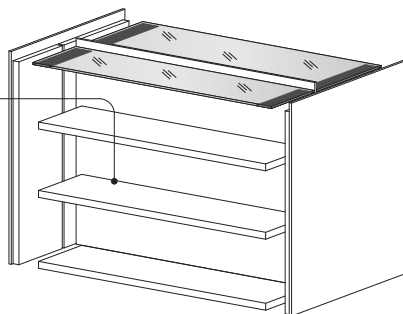

ISOLA  
**ARISTOTELE**  
ISLAND

Completa le cabine armadio l'elemento bifrontale Aristotele, dalle linee pulite ed essenziali.

*The Aristotele double-sided unit adds the finishing touch to the walk-in closets.*

# NOVAMOBILI

**TOP VETRO /  
GLASS TOP**

**CASSETTO VETRO /  
GLASS DRAWER**

**FIANCO / SIDE PANEL**

**CASSETTO H. 12 cm /  
DRAWER H 12 cm**

**CASSETTI H. 15 cm /  
DRAWERS H 15 cm**

**RIPIANO / SHELF**

### ARISTOTELE

Altezza / Height 92,5 cm

Profondità / Depth 49,8 cm

Larghezza / Width  
94,7-124,7

### ARISTOTELE bifacciale / Double-sided ARISTOTELE

Altezza / Height 92,5 cm

Profondità / Depth 82,6 cm

FRONTE / FRONT

RETRO / REAR

Larghezza / Width  
124,7