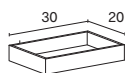

### ARISTOTELE

Altezza / Height 92,5 cm

Profondità / Depth 49,8 cm

Larghezza / Width  
94,7-124,7

### ARISTOTELE bifacciale / Double-sided ARISTOTELE

Altezza / Height 92,5 cm

Profondità / Depth 82,6 cm

FRONTE / FRONT

RETRO / REAR

Larghezza / Width  
124,7

### Vassoi in folding / Mitre-folded trays

In folding sp. 0,8 cm / Mitre-folded 0,8 cm thick

Altezza 5 cm / Height 5 cm

### Combinazioni possibili / Possible combinations

Per cassetto L. 90 cm  
/ For drawer W 90 cm

Per cassetto L. 120 cm  
/ For drawer W 120 cm