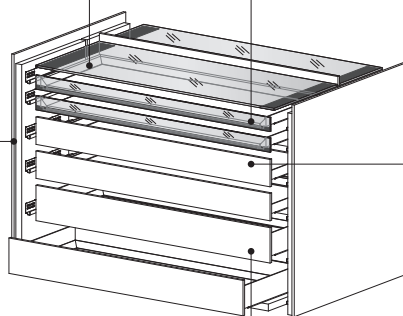

ISOLA  
**ARISTOTELE**  
ISLAND

Completa le cabine armadio l'elemento bifrontale Aristotele, dalle linee pulite ed essenziali.

*The Aristotele double-sided unit adds the finishing touch to the walk-in closets.*

# NOVAMOBILI

**TOP VETRO /  
GLASS TOP**

**CASSETTO VETRO /  
GLASS DRAWER**

**FIANCO / SIDE PANEL**

**CASSETTO H. 12 cm /  
DRAWER H 12 cm**

**CASSETTI H. 15 cm /  
DRAWERS H 15 cm**

**RIPIANO / SHELF**

### ARISTOTELE

Altezza / Height 92,5 cm

Profondità / Depth 49,8 cm

Larghezza / Width  
94,7-124,7

### ARISTOTELE bifacciale / Double-sided ARISTOTELE

Altezza / Height 92,5 cm

Profondità / Depth 82,6 cm

FRONTE / FRONT

RETRO / REAR

Larghezza / Width  
124,7