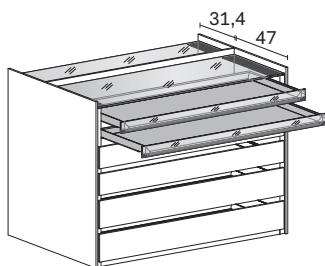

# NOVAMOBILI

**TOP VETRO /  
GLASS TOP**

**CASSETTO VETRO /  
GLASS DRAWER**

**FIANCO / SIDE PANEL**

**CASSETTO H. 12 cm /  
DRAWER H 12 cm**

**CASSETTI H. 15 cm /  
DRAWERS H 15 cm**

**RIPIANO / SHELF**

### ARISTOTELE

Altezza / Height 92,5 cm

Profondità / Depth 49,8 cm

Larghezza / Width  
94,7-124,7

### ARISTOTELE bifacciale / Double-sided ARISTOTELE

Altezza / Height 92,5 cm

Profondità / Depth 82,6 cm

FRONTE / FRONT

RETRO / REAR

Larghezza / Width  
124,7

### Vassoi in folding / Mitre-folded trays

In folding sp. 0,8 cm / Mitre-folded 0,8 cm thick

Altezza 5 cm / Height 5 cm