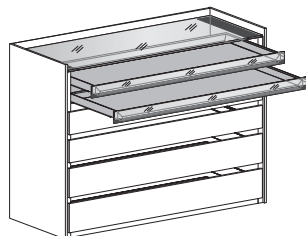

ISOLA  
**ARISTOTELE**  
ISLAND

Completa le cabine armadio l'elemento bifrontale Aristotele, dalle linee pulite ed essenziali.

*The Aristotele double-sided unit adds the finishing touch to the walk-in closets.*

# NOVAMOBILI

**TOP VETRO /  
GLASS TOP**

**CASSETTO VETRO /  
GLASS DRAWER**

**FIANCO / SIDE PANEL**

**CASSETTO H. 12 cm /  
DRAWER H 12 cm**

**CASSETTI H. 15 cm /  
DRAWERS H 15 cm**

**RIPIANO / SHELF**

### ARISTOTELE

Altezza / Height 92,5 cm

Profondità / Depth 49,8 cm

Larghezza / Width  
94,7-124,7

### ARISTOTELE bifacciale / Double-sided ARISTOTELE

Altezza / Height 92,5 cm

Profondità / Depth 82,6 cm

FRONTE / FRONT

RETRO / REAR

Larghezza / Width  
124,7