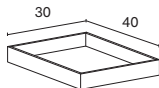

### ARISTOTELE

Altezza / Height 92,5 cm

Profondità / Depth 49,8 cm

Larghezza / Width  
94,7-124,7

### ARISTOTELE bifacciale / Double-sided ARISTOTELE

Altezza / Height 92,5 cm

Profondità / Depth 82,6 cm

FRONTE / FRONT

RETRO / REAR

Larghezza / Width  
124,7

### Vassoi in folding / Mitre-folded trays

In folding sp. 0,8 cm / Mitre-folded 0,8 cm thick

Altezza 5 cm / Height 5 cm

### Combinazioni possibili / Possible combinations

Per cassetto L. 90 cm  
/ For drawer W 90 cm

Per cassetto L. 120 cm  
/ For drawer W 120 cm