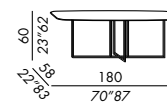

186, 187

COLE 2016

console OVALE

console BISCUIT

**TECHNICAL DETAILS****IT**

- console
- basamento in metallo: verniciato ottone bronzato, verniciato acciaio platinato, verniciato opaco black
- piani in legno impiallacciatura rovere tinto, lacca opaca o lucida, marmo MR1 o MR2