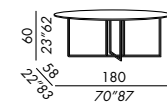

Cole

Console che gioca sul contrasto tra la matericità del piano – disponibile nelle versioni ovale o biscuit – e la leggerezza del basamento in metallo verniciato nelle varie finiture. Un oggetto passe-partout che si presta alle diverse esigenze dell'ambiente, offrendo una straordinaria combinazione di estetica e funzionalità.

This console plays with the contrast between the solidity of the top - available in the oval or biscuit version - and the lightness of the metal base in its different finishes. A passe-partout piece of furniture that may meet the needs of any room, offering an extraordinary combination of aesthetics and functionality.

186, 187

COLE 2016

console OVALE