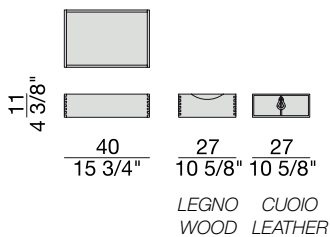

BAYUS/ELEY DRAWER

Design G. & O. Buratti

CASSETTO | DRAWER

2017

Cassetto in noce canaletta con frontale in legno o in cuoio. Maniglia in pelle intrecciata con tecnica scoubidou e dettaglio in metallo.

Drawer in canaletta walnut with wooden or Cuoio leather front. Handle in scoubidou braided leather with metal detail.

Schubladenbox für Serie BAYUS, in Leder Cuoio. Griff aus geflochtenem Leder (Scoubidou-Technik) mit Metalldetail.

Tiroir en noyer canaletta avec façade en bois ou cuir. Poignée tressé avec la technique du scoubidou et détail en métal.

Cajón en nogal canaletta con frente de madera o en cuero. Tirador en piel entrelazada con técnica scoubidou con detalle en metal.