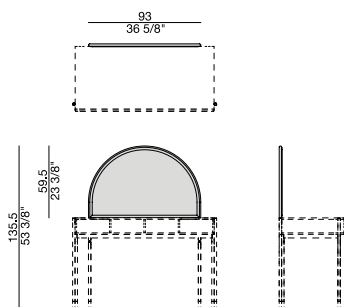

ELEY MIRROR

Design G. & O. Buratti

SCRITTOIO | WRITING DESK

2017

Specchio a mezzaluna con cornice in metallo bronzoro e pannello posteriore in noce canaletta.

Half moon shaped mirror with frame in bronzoro metal and back panel in canaletta walnut.

Spiegel in Halbmondform, mit Gestell aus Bronzoro Metall und Rückwand in Nussbaum canaletta.

Miroir en forme de croissant de lune avec cadre en métal bronzoro, panneau postérieur en noyer canaletta.

Espejo con forma de media luna con marco de metal bronzoro y panel trasero en nogal canaletta.