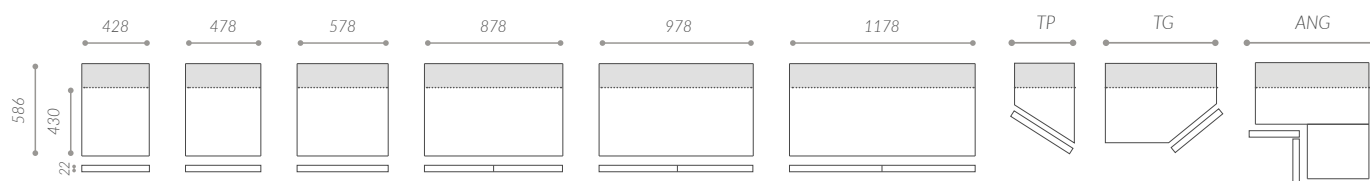

MODULI DISPONIBILI | AVAILABLE MODULES

REGOLE DI UTILIZZO | USAGE RULES

CERNIERE AMMORTIZZATE OPZIONALI

Gli Armadi Battenti sono dotati di cerniere NON ammortizzate per il rallentamento automatico dell'anta. **Maggiorazione anta per cerniere ammortizzate + 20€.**

NOTE DI SICUREZZA

L'apertura contemporanea di tutte le ante, con armadio completamente vuoto, può causare il ribaltamento dell'armadio, per questo viene fortemente suggerito un fissaggio a muro.

FUORI MISURA

Per la riduzione del modulo e delle ante del suddetto modello vedere la pagina relativa alle soluzioni a misura. Pag. 394

SOFT-CLOSING HINGES

Swing cabinets are NOT equipped with dampened hinges for automatic sliding of the door. **DOOR EXTRA CHARGE DAMPENED HINGES: + 20€ PER DOOR.**

SAFETY NOTES

The simultaneous opening of all doors in case of completely empty wardrobe, can cause overturning of the wardrobe, so wall fixation is strongly recommended.

CUSTOMIZATION

For the reduction of the module and the doors of the above model see the page relating to customized solutions. Pag. 394