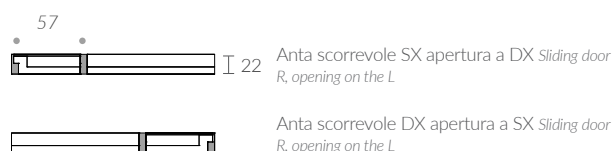

SPECIFICHE MANIGLIA | HANDLE DATA

Maniglia applicata al profilo alluminio che caratterizza l'anta. Inserita all'interno della fascia verticale esterna segue la finitura del telaio.
Finitura telaio: Anodizzato Argento, Laccato Bianco Neve, Anodizzato Titanio Anodizzato Peltro Oro.

*Handle applied to the aluminum profile that characterizes the door. Inserted inside the external vertical band follows the finish of the frame.
Finish: Anodizzato Argento, Bianco Neve lacquered, Anodizzato Titanio, Anodizzato Peltro Oro.*