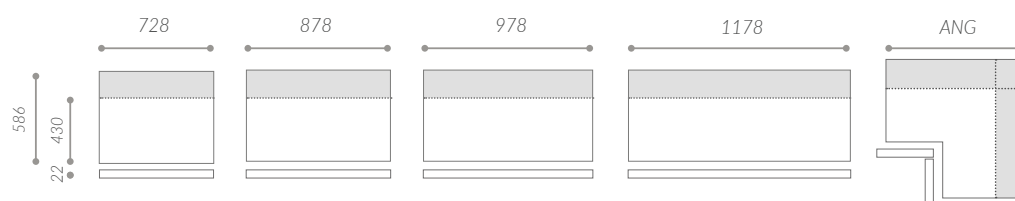

MODULI DISPONIBILI | AVAILABLE MODULES