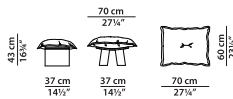

Пуф.

L	P	H	
70	60	43	cm
W	D	H	
27.25	23.5	16.75	inch

Диван.

NEW

L	P	H	
240	103	89	cm
W	D	H	
93.5	40.25	34.75	inch

Диван.

NEW

L	P	H	
325	103	89	cm
W	D	H	
126.75	40.25	34.75	inch