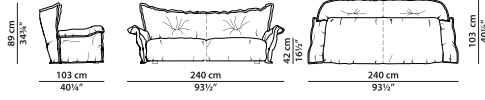

Пуф.

L	P	H	
70	60	43	cm
W	D	H	
27.25	23.5	16.75	inch

Диван.

NEW

L	P	H	
240	103	89	cm
W	D	H	
93.5	40.25	34.75	inch

Диван.

NEW

L	P	H	
325	103	89	cm
W	D	H	
126.75	40.25	34.75	inch