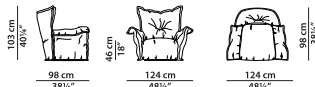

Кресло с вращающимся
основанием.

L	P	H	
124	98	103	cm
W	D	H	
48.25	38.25	40.25	inch

Вращающееся основание из металла, окрашенного в матовый черный цвет.
Вращающееся основание может быть заменено на ножки из древесины бука,
окрашенной под орех, без доплаты.

Пуф.

L	P	H	
70	60	43	cm
W	D	H	
27.25	23.5	16.75	inch