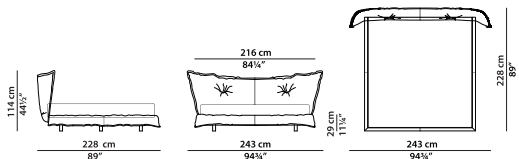

Реечное основание из древесины размером 183 × 213 см входит в стоимость.

Основание кровати 160 x 200 см. **NEW**

L	P	H	
210	225	114	cm
W	D	H	
82	87.75	44.5	inch

Реечное основание из древесины размером 160 × 200 см входит в стоимость.

Основание кровати 180 x 200 см. **NEW**

L	P	H	
230	225	114	cm
W	D	H	
89.75	87.75	44.5	inch

Реечное основание из древесины размером 180 × 200 см входит в стоимость.

Основание кровати 200 **NEW**
x 200 см.

L	P	H	
250	225	114	cm
W	D	H	
97.5	87.75	44.5	inch

Реечное основание из древесины размером 200 × 200 см входит в стоимость.

Кровать King Size. **NEW**

L	P	H	
243	228	114	cm
W	D	H	
94.75	89	44.5	inch

Реечное основание из древесины размером 193 × 203 см входит в стоимость.

Кровать Queen Size. **NEW**

L	P	H	
202	228	114	cm
W	D	H	
78.75	89	44.5	inch

Реечное основание из древесины размером 152 × 203 см входит в стоимость.