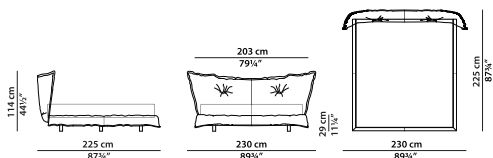

Polish Deep

Extra Black

Nabuck Charcoal

Texture Day Wave

Texture Day Chevron

Texture Day Thick Line

Кровать King Size California. **NEW**

L	P	H	
233	238	114	cm
W	D	H	
90.75	92.75	44.5	inch

Реечное основание из древесины размером 183 × 213 см входит в стоимость.

Основание кровати 160 x 200 см. **NEW**

L	P	H	
210	225	114	cm
W	D	H	
82	87.75	44.5	inch

Реечное основание из древесины размером 160 × 200 см входит в стоимость.

Основание кровати 180 x 200 см. **NEW**

L	P	H	
230	225	114	cm
W	D	H	
89.75	87.75	44.5	inch

Реечное основание из древесины размером 180 × 200 см входит в стоимость.

Основание кровати 200 **NEW**
x 200 см.

L	P	H	
250	225	114	cm
W	D	H	
97.5	87.75	44.5	inch

Реечное основание из древесины размером 200 × 200 см входит в стоимость.

Кровать King Size. **NEW**

L	P	H	
243	228	114	cm
W	D	H	
94.75	89	44.5	inch

Реечное основание из древесины размером 193 × 203 см входит в стоимость.