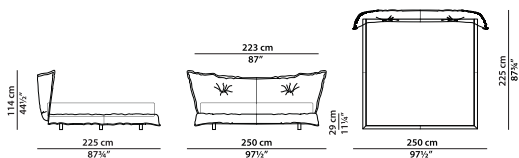

Реечное основание из древесины размером 183 × 213 см входит в стоимость.

Основание кровати 160 x 200 см. **NEW**

L	P	H	
210	225	114	cm
W	D	H	
82	87.75	44.5	inch

Реечное основание из древесины размером 160 × 200 см входит в стоимость.

Основание кровати 180 x 200 см. **NEW**

L	P	H	
230	225	114	cm
W	D	H	
89.75	87.75	44.5	inch

Реечное основание из древесины размером 180 × 200 см входит в стоимость.

Основание кровати 200 **NEW**
x 200 см.

L	P	H	
250	225	114	cm
W	D	H	
97.5	87.75	44.5	inch

Реечное основание из древесины размером 200 × 200 см входит в стоимость.

Кровать King Size. **NEW**

L	P	H	
243	228	114	cm
W	D	H	
94.75	89	44.5	inch

Реечное основание из древесины размером 193 × 203 см входит в стоимость.

Кровать Queen Size. **NEW**

L	P	H	
202	228	114	cm
W	D	H	
78.75	89	44.5	inch

Реечное основание из древесины размером 152 × 203 см входит в стоимость.