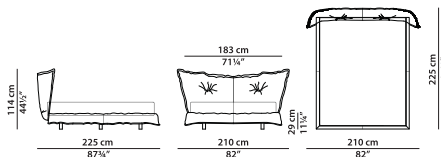

Polish Deep

Extra Black

Nabuck Charcoal

Texture Day Wave

Texture Day Chevron

Texture Day Thick Line

Кровать King Size California. **NEW**

L	P	H	
233	238	114	cm
W	D	H	
90.75	92.75	44.5	inch

Реечное основание из древесины размером 183 × 213 см входит в стоимость.

Основание кровати 160 x 200 см. **NEW**

L	P	H	
210	225	114	cm
W	D	H	
82	87.75	44.5	inch

Реечное основание из древесины размером 160 × 200 см входит в стоимость.

Основание кровати 180 x 200 см. **NEW**

L	P	H	
230	225	114	cm
W	D	H	
89.75	87.75	44.5	inch

Реечное основание из древесины размером 180 × 200 см входит в стоимость.

Основание кровати 200 **NEW**
x 200 см.