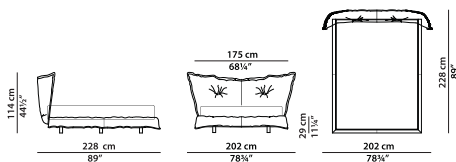

Реечное основание из древесины размером 183 × 213 см входит в стоимость.

Основание кровати 160 x 200 см. **NEW**

L	P	H	
210	225	114	cm
W	D	H	
82	87.75	44.5	inch

Реечное основание из древесины размером 160 × 200 см входит в стоимость.

Основание кровати 180 x 200 см. **NEW**

L	P	H	
230	225	114	cm
W	D	H	
89.75	87.75	44.5	inch

Реечное основание из древесины размером 180 × 200 см входит в стоимость.

Основание кровати 200 **NEW**
x 200 см.

L	P	H	
250	225	114	cm
W	D	H	
97.5	87.75	44.5	inch

Реечное основание из древесины размером 200 × 200 см входит в стоимость.

Кровать King Size. **NEW**

L	P	H	
243	228	114	cm
W	D	H	
94.75	89	44.5	inch

Реечное основание из древесины размером 193 × 203 см входит в стоимость.

Кровать Queen Size. **NEW**

L	P	H	
202	228	114	cm
W	D	H	
78.75	89	44.5	inch

Реечное основание из древесины размером 152 × 203 см входит в стоимость.