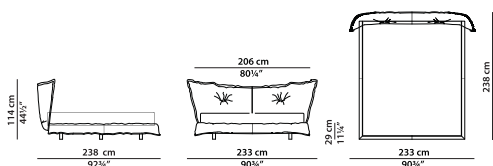

Polish Deep

Extra Black

Nabuck Charcoal

Texture Day Wave

Texture Day Chevron

Texture Day Thick Line

Кровать King Size California. **NEW**

L	P	H	
233	238	114	cm
W	D	H	
90.75	92.75	44.5	inch

Реечное основание из древесины размером 183 × 213 см входит в стоимость.

Основание кровати 160 x 200 см. **NEW**

L	P	H	
210	225	114	cm
W	D	H	
82	87.75	44.5	inch

Реечное основание из древесины размером 160 × 200 см входит в стоимость.

Основание кровати 180 x 200 см. **NEW**

L	P	H	
230	225	114	cm
W	D	H	
89.75	87.75	44.5	inch

Реечное основание из древесины размером 180 × 200 см входит в стоимость.

Основание кровати 200 **NEW**
x 200 см.

L	P	H	
250	225	114	cm
W	D	H	
97.5	87.75	44.5	inch

Реечное основание из древесины размером 200 × 200 см входит в стоимость.

Кровать King Size. **NEW**

L	P	H	
243	228	114	cm
W	D	H	
94.75	89	44.5	inch

Реечное основание из древесины размером 193 × 203 см входит в стоимость.