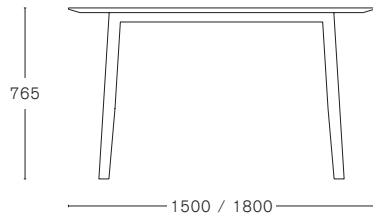

MC 2 BRANCA TABLE

ASH FRAME 1500 X 1100 X H750 MM

MDF TOP WHITE LACQUERED

ASH WOOD TOP

MAX. PER BOX	GROSS WEIGHT	VOLUME	BOX SIZE
1 TABLE	CA. kg 44,00	0,28 m ³	1590 x 1190 x 150 mm

ASH FRAME 1800 X 1100 X H750 MM

MDF TOP WHITE LACQUERED

MAX. PER BOX	GROSS WEIGHT	VOLUME	BOX SIZE
1 TABLE	CA. kg 50,50	0,34 m ³	1890 x 1190 x 150 mm