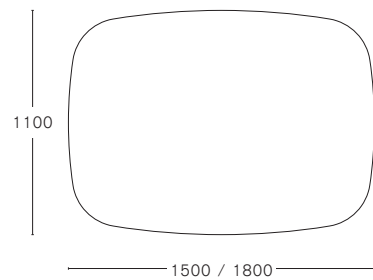

MC 2 BRANCA TABLE

ASH FRAME 1500 X 1100 X H750 MM

MDF TOP WHITE LACQUERED

ASH WOOD TOP

MAX. PER BOX	GROSS WEIGHT	VOLUME	BOX SIZE
1 TABLE	CA. kg 44,00	0,28 m ³	1590 x 1190 x 150 mm

ASH FRAME 1800 X 1100 X H750 MM

MDF TOP WHITE LACQUERED

MAX. PER BOX	GROSS WEIGHT	VOLUME	BOX SIZE
1 TABLE	CA. kg 50,50	0,34 m ³	1890 x 1190 x 150 mm